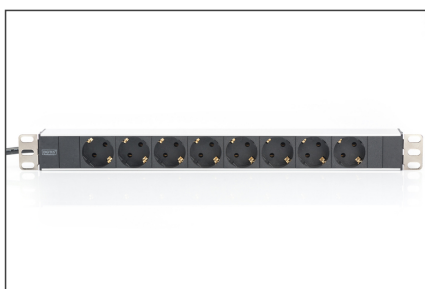

More images: