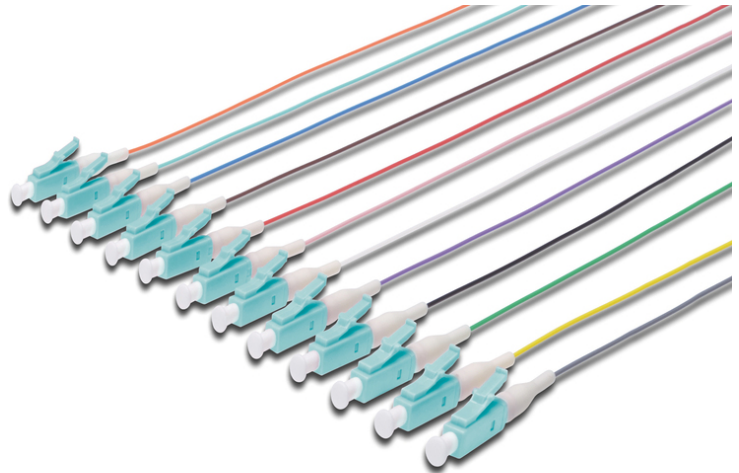

DIGITUS Spiraline colorate LC simplex OM3

DK-25332-02/3
EAN 4016032263005

FO pigtail set, 12 pcs., LC, MM OM3 50/125 æ loose buffer, color code DIN IEC 304, 2 m

Le spiruline LWL DIGITUS® sono disponibili come versione LC Simplex, SC Simplex e ST Simplex e offrono le classi OS2, OM2, OM3 e OM4 per prestazioni e una qualità superiore della connessione per la rete. Il connettore soddisfa la norma IEC 61754-4 2002 ed è dotato di un puntale in zirconio ceramica. I set colorati della fibra sono conformi alla norma IEC 304 e sono codificati (bianco, viola, turchese, nero, rosso, rosa, arancione, grigio, verde, giallo, marrone, blu).

Le migliori prestazioni e qualità della connessione per la vostra rete.

- Spiruline OM3 Simplex, LC 2 m
- Connettore ai sensi della norma IEC 61754-4 2002
- Temperatura di esercizio: -25 °C ... +80 °C
- Gamma della temperatura di trasporto e di conservazione: -20 °C ... +65 °C

- Assorbimento di inserzione MM PC: max. 0,4 dB
- Attenuazione di riflessione MM PC: > 25 dB
- Giunti in zirconio ceramica
- Dimensioni del rivestimento secondario: Ø 0,9 ± 0,1 mm
- Rivestimento primario: Acrilato; Ø 250 ± 15 µm
- Set di fibre colorate secondo IEC 304 nei colori: Bianco, viola, turchese, nero, rosso, rosa, arancio, grigio, verde, giallo, marrone, blu
- 12 pezzi come unità della confezione
- Buffer allentati
- Classe fibra: OM3
- Connettore 1: LC
- Diametro della fibra: 50/125µ
- Modalità: Multimodale
- Protezione: monocoloro
- Rivestimento del cavo: LSOH
- Lunghezza: 2 m