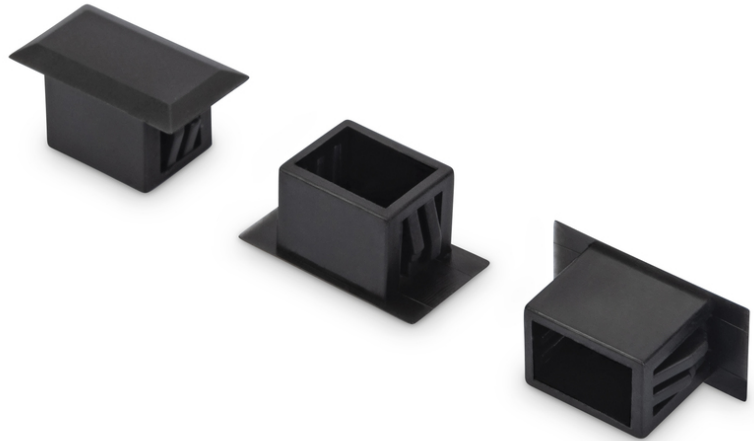

DIGITUS LWL Otturatori

AL-BP-LCD
EAN 4016032262879

Blindplate for LC duplex holes 100 pcs

Tappi di chiusura per LC duplex, PU 100 pezzi

- Per la chiusura di inneschi non utilizzati

- Protegge da polvere e sporcizia
- Consegna: VPE 100 Spezzi per sacchetto
- Materiale: Plastica, colore nero