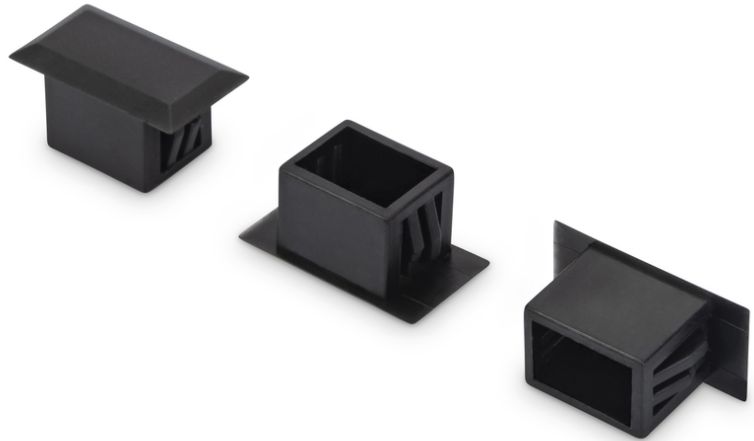

DIGITUS LWL Otturatori

AL-BP-LCD
 EAN 4016032262879

Blindplate for LC duplex holes 100 pcs

Tappi di chiusura per LC duplex, PU 100 pezzi

- Per la chiusura di inneschi non utilizzati

- Protegge da polvere e sporcizia
- Consegna: VPE 100 Spezzi per sacchetto
- Materiale: Plastica, colore nero