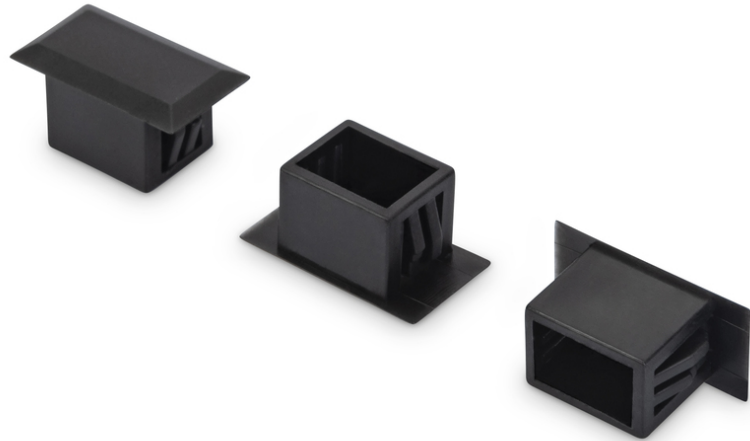

# DIGITUS Obturateurs à fibre optique

**AL-BP-LCD**  
**EAN 4016032262879**

**Blindplate for LC duplex holes 100 pcs**

Obtuteur pour LC duplex, UE 100 pièces

- Employé dans des boîtes de raccordements pour couvrir les orifices non utilisés

- Évite la poussière et la saleté
- Livraison : 100 pièces de polysacs pro VPE
- Matériau : Matière plastique, noir

Logistics						
	Number (pcs)	Weight (kg)	Depth (cm)	Width (cm)	Height (cm)	cm <sup>3</sup>
Packaging Unit Carton	200	13.70	50.00	32.00	45.00	0.00
Packaging Unit Inside	1	0.07	3.00	13.00	13.00	507.00
Packaging Unit Single	1	0.07	3.00	13.00	13.00	507.00
Net single without Packaging	0	0.00	0.00	0.00	0.00	0.00