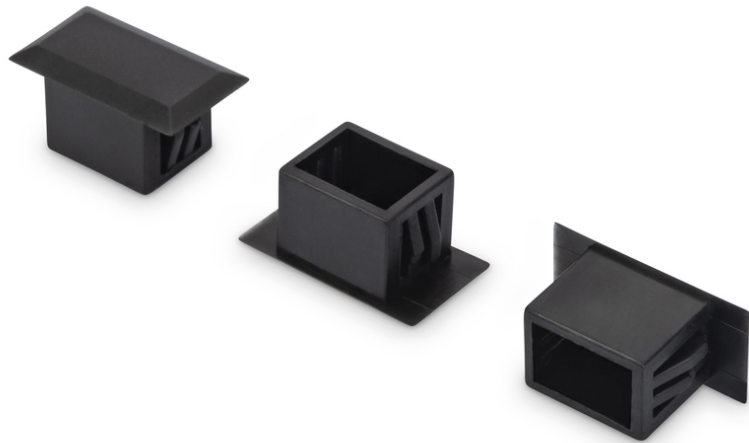

DIGITUS Obturateurs à fibre optique

AL-BP-LCD
EAN 4016032262879

Blindplate for LC duplex holes 100 pcs

Obtuteur pour LC duplex, UE 100 pièces

- Employé dans des boîtes de raccordements pour couvrir les orifices non utilisés

- Évite la poussière et la saleté
- Livraison : 100 pièces de polysacs pro VPE
- Matériau : Matière plastique, noir

Logistics						
	Number (pcs)	Weight (kg)	Depth (cm)	Width (cm)	Height (cm)	cm ³
Packaging Unit Carton	200	13.70	50.00	32.00	45.00	72,000.00
Packaging Unit Inside	1	0.06	3.00	13.00	13.00	507.00
Packaging Unit Single	1	0.06	3.00	13.00	13.00	507.00
Net single without Packaging	0	0.00	0.00	0.00	0.00	0.00