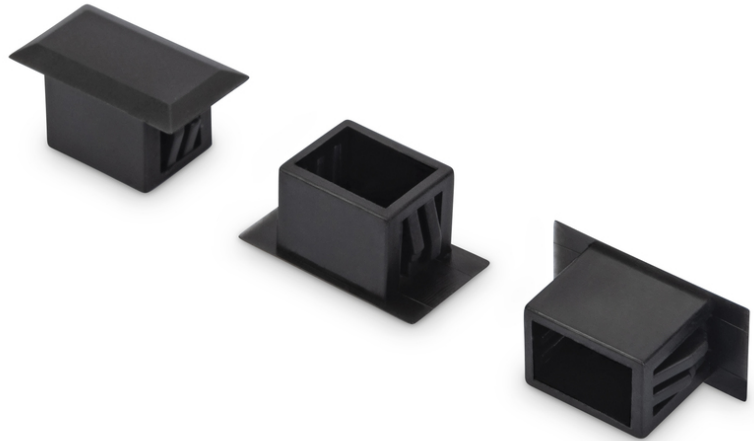

# DIGITUS LWL Blindstopfen

AL-BP-LCD  
 EAN 4016032262879

**Blindstopfen für LC duplex VPE 100 Stück**

Blindstopfen für LC duplex, VPE 100 Stück

- Zum Verschliessen von nicht benutzten Durchbrüchen

- Vermeidet Staub und Schmutz
- Auslieferung: VPE 100 Stück pro Polybag
- Material: Kunststoff, schwarz

Logistische Daten						
	Anzahl (Stück)	Gewicht (kg)	Tiefe (cm)	Breite (cm)	Höhe (cm)	cm³
Karton-VPE	200	13,70	50,00	32,00	45,00	72.000,00
Innen-VPE	1	0,06	3,00	13,00	13,00	507,00
Einzel-VPE	1	0,06	3,00	13,00	13,00	507,00
Netto einzeln ohne VP	0	0,00	0,00	0,00	0,00	0,00