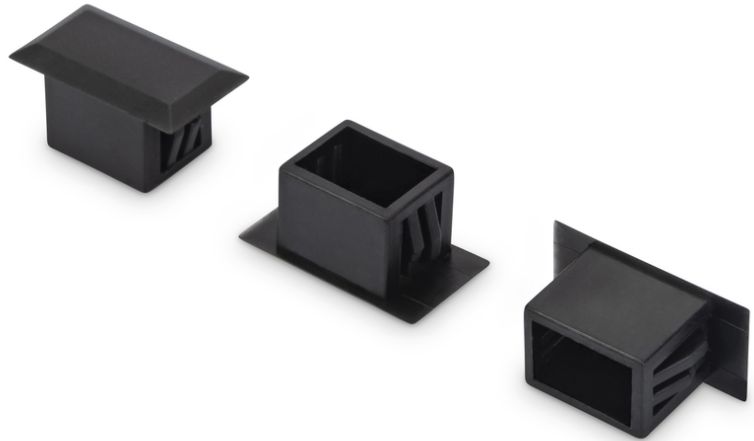

DIGITUS LWL Blindstopfen

AL-BP-LCD
 EAN 4016032262879

Blindstopfen für LC duplex VPE 100 Stück

Blindstopfen für LC duplex, VPE 100 Stück

- Zum Verschliessen von nicht benutzten Durchbrüchen

- Vermeidet Staub und Schmutz
- Auslieferung: VPE 100 Stück pro Polybag
- Material: Kunststoff, schwarz

Logistische Daten						
	Anzahl (Stück)	Gewicht (kg)	Tiefe (cm)	Breite (cm)	Höhe (cm)	cm ³
Karton-VPE	200	13,70	50,00	32,00	45,00	0,00
Innen-VPE	1	0,07	3,00	13,00	13,00	507,00
Einzel-VPE	1	0,07	3,00	13,00	13,00	507,00
Netto einzeln ohne VP	0	0,00	0,00	0,00	0,00	0,00