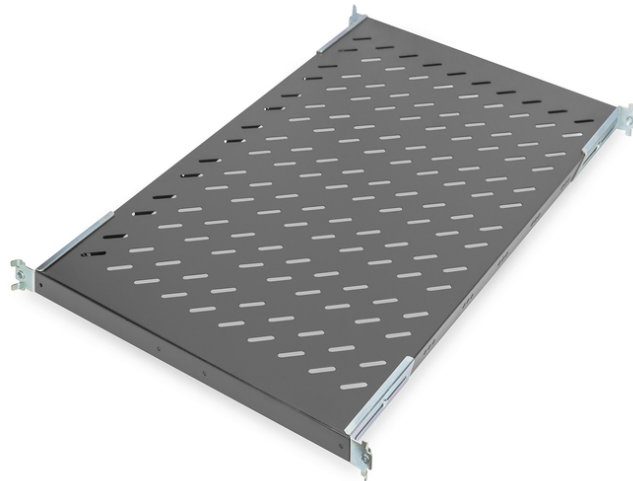

DIGITUS Étagère pour armoires réseau et armoires serveur

DN-19 TRAY1-1000-ECB
EAN 4016032262480

1U Tablette fixe p. profondeur de 1000 mm ou plus 44x486x770 mm, jusqu'à 50 kg, noir (RAL 9005)

1U Tablette fixe p. à partir de 1000 mm de profondeur, 44x486x770 mm, jusqu'à 50 kg, noir (RAL 9005)

- Fixation sur les quatre cornières
- Installation fixe
- Tôle perforée stable
- Peut supporter une charge maximale de 50 kg
- Nécessite 1U
- Complet avec matériel de fixation

- Fixation en 4 points (rails profilés 19" avant et arrière)
- Capacité de charge: 50 kg
- Couleur: noir, RAL 9005
- Type de montage: Montage fixe
- Unités: 1
- Convient aux profondeurs d'armoire de: ≥ 1000 mm
- Facteur de forme en pouces (IEC 60297): 482,6 mm (19")

Package contents

- Kit d'installation (vis, écrous cage, rondelles)

Logistics						
	Number (pcs)	Weight (kg)	Depth (cm)	Width (cm)	Height (cm)	cm ³
Packaging Unit Carton	7	25.20	30.00	50.00	77.00	115,500.00
Packaging Unit Inside	1	3.60	79.50	50.00	5.50	21,862.50
Packaging Unit Single	1	3.60	79.50	50.00	5.50	21,862.50
Net single without Packaging	0	3.60	77.00	48.60	4.40	16,465.70