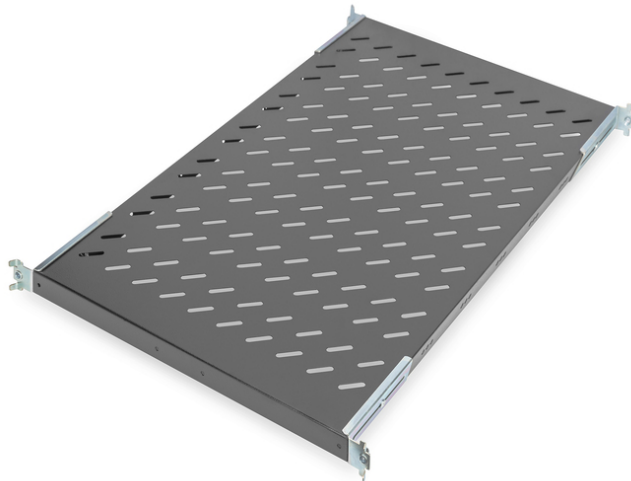

DIGITUS Étagère pour armoires réseau et armoires serveur

DN-19 TRAY1-1000-ECB
EAN 4016032262480

1U Tablette fixe p. profondeur de 1000 mm ou plus 44x486x770 mm, jusqu'à 50 kg, noir (RAL 9005)

1U Tablette fixe p. à partir de 1000 mm de profondeur, 44x486x770 mm, jusqu'à 50 kg, noir (RAL 9005)

- Fixation sur les quatre cornières
- Installation fixe
- Tôle perforée stable
- Peut supporter une charge maximale de 50 kg
- Nécessite 1U
- Complet avec matériel de fixation
- Fixation en 4 points (rails profilés 19" avant et arrière)

Attributes

- Capacité de charge: 50 kg
- Couleur: noir, RAL 9005
- Type de montage: Montage fixe
- Unités: 1
- Convient aux profondeurs d'armoire de: ≥ 1000 mm
- Facteur de forme en pouces (IEC 60297): 482,6 mm (19")