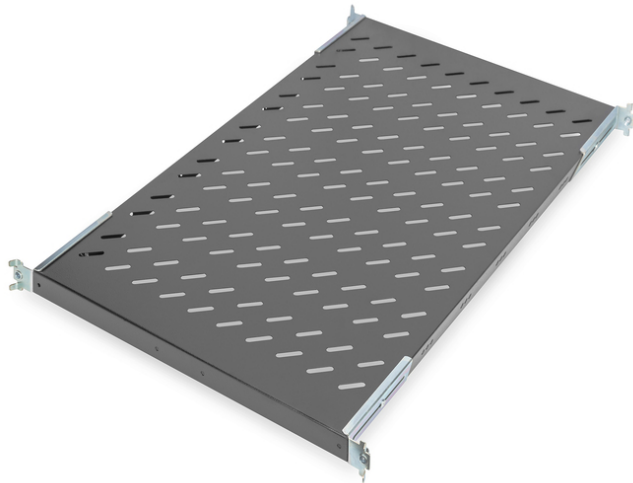

DIGITUS Étagère pour armoires réseau et armoires serveur

DN-19 TRAY1-1000-ECB
EAN 4016032262480

1U Tablette fixe p. profondeur de 1000 mm ou plus 44x486x770 mm, jusqu'à 50 kg, noir (RAL 9005)

1U Tablette fixe p. à partir de 1000 mm de profondeur, 44x486x770 mm, jusqu'à 50 kg, noir (RAL 9005)

- Fixation sur les quatre cornières
- Installation fixe
- Tôle perforée stable
- Peut supporter une charge maximale de 50 kg
- Nécessite 1U
- Complet avec matériel de fixation

- Fixation en 4 points (rails profilés 19" avant et arrière)
- Capacité de charge: 50 kg
- Couleur: noir, RAL 9005
- Type de montage: Montage fixe
- Unités: 1
- Convient aux profondeurs d'armoire de: ≥ 1000 mm
- Facteur de forme en pouces (IEC 60297): 482,6 mm (19")

Package contents

- Kit d'installation (vis, écrous cage, rondelles)

Logistics						
	Number (pcs)	Weight (kg)	Depth (cm)	Width (cm)	Height (cm)	cm ³
Packaging Unit Carton	7	25.20	30.00	50.00	77.00	0.00
Packaging Unit Inside	1	3.60	79.50	50.00	5.50	0.00
Packaging Unit Single	1	3.60	79.50	50.00	5.50	0.00
Net single without Packaging	0	3.60	77.00	48.60	4.40	0.00