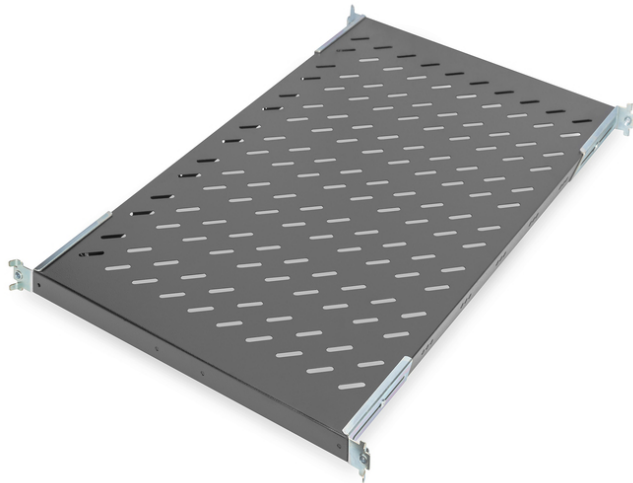

# DIGITUS Fachboden für Netzwerk- und Serverschränke

**DN-19 TRAY1-1000-ECB**  
**EAN 4016032262480**

**1HE Fachboden festeinb. f. Schr. ab 1000 mm Tiefe 44x486x770 mm, bis 50 kg, schwarz (RAL 9005)**

1HE Fachboden festeinb. f. Schr. ab 1000 mm Tiefe, 44x486x770 mm, bis 50 kg, schwarz (RAL 9005)

- Befestigung an den vier Winkelprofilen
- Festeinbau
- Stabiles, perforiertes Lochblech
- Bis max. 50 kg belastbar
- Benötigt 1HE
- Komplett mit Befestigungsmaterial

- 4-Punkt Befestigung (vordere- und hintere 19"-Profilschienen)
- Einbau Typ: Festeinbau
- Farbe: schwarz, RAL 9005
- HE: 1
- Traglast: 50 kg
- Geeignete Schranktiefe: ≥ 1000 mm
- Zoll Formfaktor (IEC 60297): 482,6 mm (19")

**Lieferumfang**

- Installations-Set (Schrauben, Käfigmuttern, Unterlegscheiben)

Logistische Daten						
	Anzahl (Stück)	Gewicht (kg)	Tiefe (cm)	Breite (cm)	Höhe (cm)	cm <sup>3</sup>
Karton-VPE	7	25,20	30,00	50,00	77,00	115.500,00
Innen-VPE	1	3,60	79,50	50,00	5,50	21.862,50
Einzel-VPE	1	3,60	79,50	50,00	5,50	21.862,50
Netto einzeln ohne VP	0	3,60	77,00	48,60	4,40	16.465,70