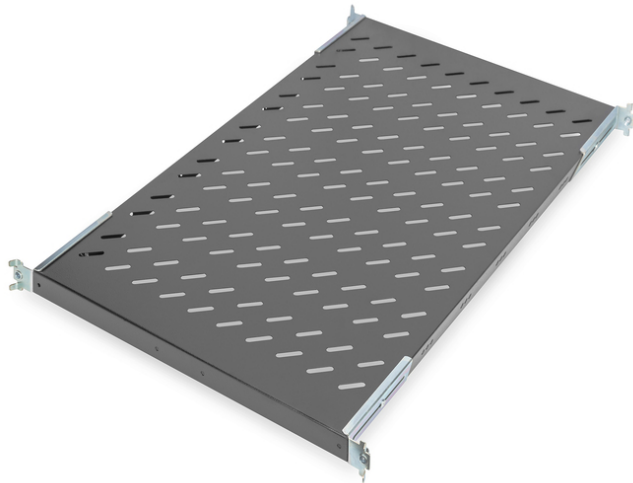

DIGITUS Fachboden für Netzwerk- und Serverschränke

DN-19 TRAY1-1000-ECB
EAN 4016032262480

1HE Fachboden festeinb. f. Schr. ab 1000 mm Tiefe 44x486x770 mm, bis 50 kg, schwarz (RAL 9005)

1HE Fachboden festeinb. f. Schr. ab 1000 mm Tiefe, 44x486x770 mm, bis 50 kg, schwarz (RAL 9005)

- Befestigung an den vier Winkelprofilen
- Festeinbau
- Stabiles, perforiertes Lochblech
- Bis max. 50 kg belastbar
- Benötigt 1HE
- Komplett mit Befestigungsmaterial

- 4-Punkt Befestigung (vordere- und hintere 19"-Profilschienen)
- Einbau Typ: Festeinbau
- Farbe: schwarz, RAL 9005
- HE: 1
- Traglast: 50 kg
- Geeignete Schranktiefe: ≥ 1000 mm
- Zoll Formfaktor (IEC 60297): 482,6 mm (19")

Lieferumfang

- Installations-Set (Schrauben, Käfigmuttern, Unterlegscheiben)

Logistische Daten						
	Anzahl (Stück)	Gewicht (kg)	Tiefe (cm)	Breite (cm)	Höhe (cm)	cm ³
Karton-VPE	7	25,20	30,00	50,00	77,00	115.500,00
Innen-VPE	1	3,60	79,50	50,00	5,50	21.862,50
Einzel-VPE	1	3,60	79,50	50,00	5,50	21.862,50
Netto einzeln ohne VP	0	3,60	77,00	48,60	4,40	16.465,70