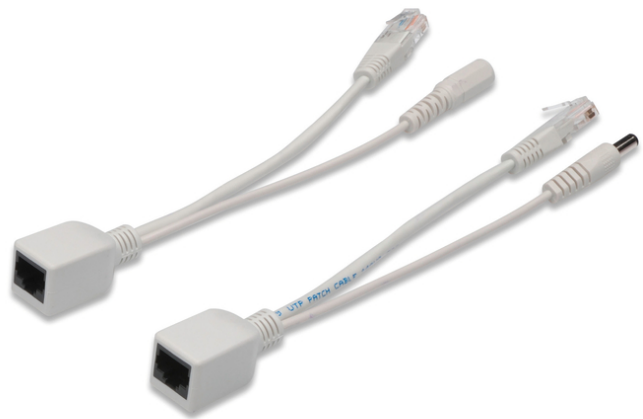

# DIGITUS Kit cavi PoE passivo

DN-95001  
EAN 4016032260240

**Set di cavi PoE passivi 1x cavo PD splitter, 1x cavo PSE iniettore, bianco**

Set di cavi PoE passivi, 1x cavo PD splitter, 1x cavo PSE iniettore, bianco

**Semplifica l' installazioni di dispositivi abilitati Ethernet, combinando alimentazione e dati su un unico cavo**

- 1x cavo in entrata, con connettore maschio RJ45, presa DC e presa RJ45
- 1x cavo in uscita per il dispositivo, con connettore maschio RJ45, spina DC e presa RJ45

- Adatto per spine DC da 5,5 mm
- Velocità di connessione: 10/100 Mbit/s
- Rivestimento in PVC
- Spina RJ45
- Piedinatura: 1/2/3/6 per il trasferimento dati, 4/5/7/8 per l'alimentazione
- Standard PoE: passivo
- Velocità Ethernet: Fast Ethernet
- Potenza in uscita: In funzione dell'alimentazione
- Uso industriale: no