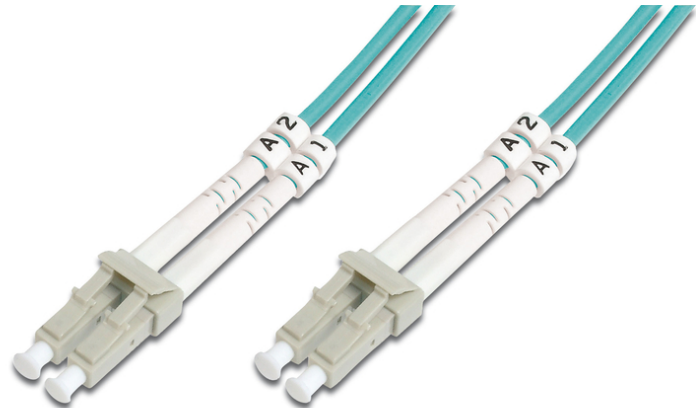

# DIGITUS LWL Multimode OM 3 Patchkabel, LC / LC

DK-2533-15/3  
EAN 4016032257356

**LWL Patchkabel, Duplex, LC zu LC MM OM3 50/125 µ, 15 m**

LWL Patchkabel, Duplex, LC zu LC,MM OM3 50/125 µ, 15 m

**Zukunftsorientierte Standards und High-End Qualität für Ihr Netzwerk.**

- Duplex Kabel
- LSOH
- Stecker mit Keramik Ferrule
- Kabeldurchmesser 2 mm
- Einzeln verpackt mit Messprotokoll
- Anschluss 1: LC

- Anschluss 2: LC
- Art: Multimode
- Farbe Kabel: türkis
- Faser Durchmesser: 50/125µ
- Faser Klasse: OM3
- Haube: einfarbig
- Kabel Durchmesser: 2 mm
- Kabeltyp: I-VH 2G50/125µ
- Sortiment: Fiber Optic Patchkabel
- Verpackung: DIGITUS Polybag
- Länge: 15 m