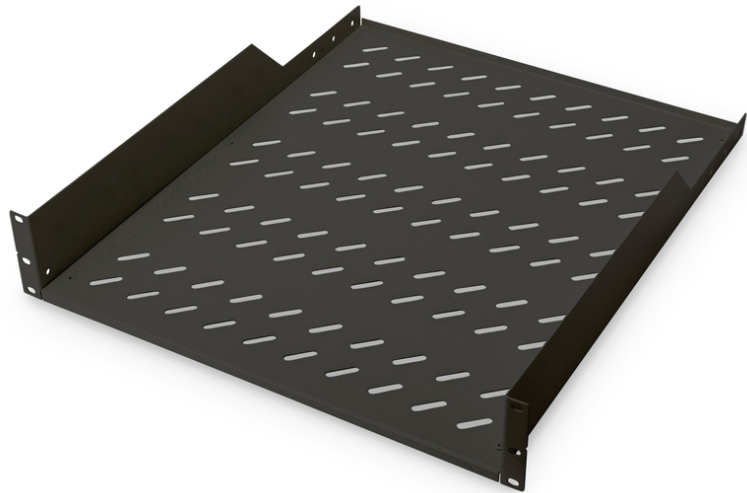

# DIGITUS Étagère pour montage fixe dans les armoires de 483 mm (19 po)

DN-19 TRAY-2-55-SW  
EAN 4016032256830

**Tablette 2U à montage fixe pour armoires de 800 mm de profondeur 88 x 482 x 549 mm, jusqu'à 25 kg, noir (RAL 9005)**

Les étagères de montage fixe sont faciles à installer dans les rails profilés avant de 483 mm (19 po) de votre armoire réseau ou armoire serveur de 483 mm (19 po). Grâce à la tôle stable et perforée avec une capacité de charge élevée, elles constituent des supports optimaux pour les composants qui ne correspondent pas à 483 mm (19 po).

- Montage fixe
- Tôle perforée stable
- Matériel de fixation inclus
- 2 points de fixation (rails profilés 19" avant)

**Attributes**

- Capacité de charge: 25 kg
- Couleur: noir, RAL 9005
- Type de montage: Montage fixe
- Unités: 2
- Convient aux profondeurs d'armoire de: ≥ 800 mm
- Facteur de forme en pouces (IEC 60297): 482,6 mm (19")