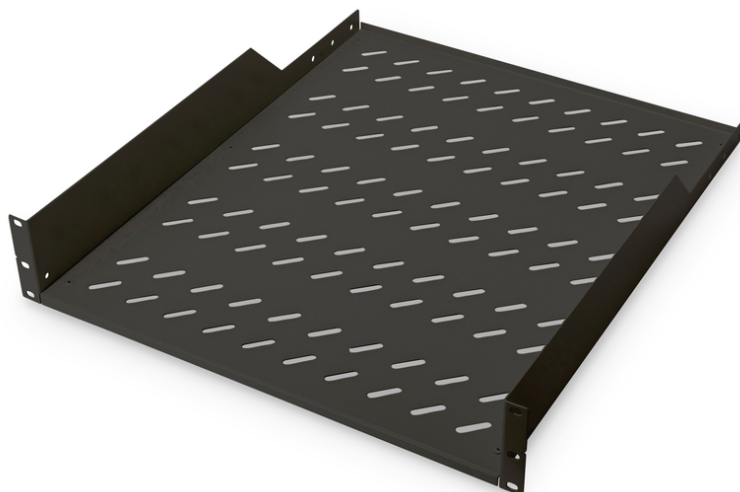

# DIGITUS Étagère pour montage fixe dans les armoires de 483 mm (19 po)

DN-19 TRAY-2-55-SW  
EAN 4016032256830

**Tablette 2U à montage fixe pour armoires de 800 mm de profondeur 88 x 482 x 549 mm, jusqu'à 25 kg, noir (RAL 9005)**

Les étagères de montage fixe sont faciles à installer dans les rails profilés avant de 483 mm (19 po) de votre armoire réseau ou armoire serveur de 483 mm (19 po). Grâce à la tôle stable et perforée avec une capacité de charge élevée, elles constituent des supports optimaux pour les composants qui ne correspondent pas à 483 mm (19 po).

- Montage fixe
- Tôle perforée stable
- Matériel de fixation inclus

- 2 points de fixation (rails profilés 19" avant)
- Capacité de charge: 25 kg
- Couleur: noir, RAL 9005
- Type de montage: Montage fixe
- Unités: 2
- Convient aux profondeurs d'armoire de: ≥ 800 mm
- Facteur de forme en pouces (IEC 60297): 482,6 mm (19")