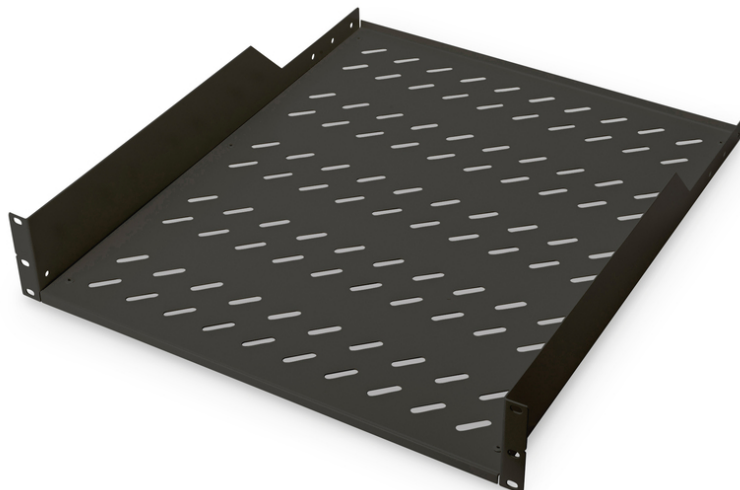

DIGITUS Étagère pour montage fixe dans les armoires de 483 mm (19 po)

DN-19 TRAY-2-55-SW
EAN 4016032256830

Tablette 2U à montage fixe pour armoires de 800 mm de profondeur 88 x 482 x 549 mm, jusqu'à 25 kg, noir (RAL 9005)

Les étagères de montage fixe sont faciles à installer dans les rails profilés avant de 483 mm (19 po) de votre armoire réseau ou armoire serveur de 483 mm (19 po). Grâce à la tôle stable et perforée avec une capacité de charge élevée, elles constituent des supports optimaux pour les composants qui ne correspondent pas à 483 mm (19 po).

- Montage fixe
- Tôle perforée stable
- Matériel de fixation inclus

- 2 points de fixation (rails profilés 19" avant)
- Capacité de charge: 25 kg
- Couleur: noir, RAL 9005
- Type de montage: Montage fixe
- Unités: 2
- Convient aux profondeurs d'armoire de: ≥ 800 mm
- Facteur de forme en pouces (IEC 60297): 482,6 mm (19")