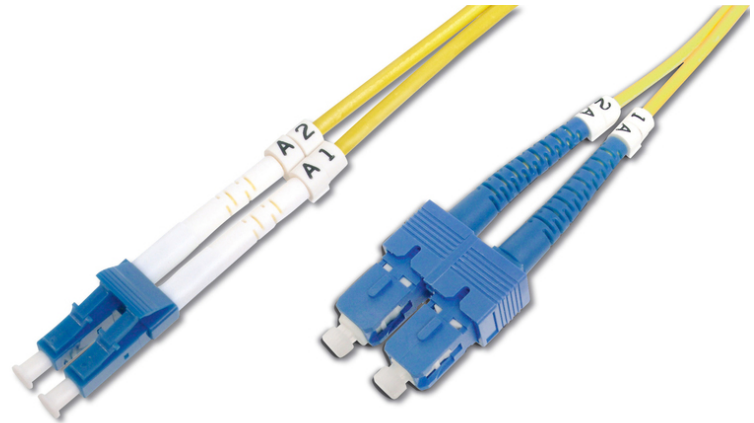

DIGITUS cavo patch LWL monomodale, LC/SC

DK-2932-10
EAN 4016032249689

FO patch cord, duplex, LC to SC SM OS2 09/125 æ, 10 m

Cavo patch in fibra ottica, duplex, da LC a SC, SM OS2 09/125 µ, 10 m

Le migliori prestazioni e qualità della connessione per la vostra rete.

- Cavo Duplex
- LSOH
- Spina con giunto in ceramica
- Diametro del cavo 2 mm
- Confezionate singolarmente con certificato di collaudo
- Assortimento: Cavi patch in fibra ottica

- Classe fibra: OS2
- Colore cavo: giallo
- Connettore 1: LC
- Connettore 2: SC
- Diametro del cavo: 2 mm
- Diametro della fibra: 9/125µ
- Imballaggio: Busta in plastica DIGITUS
- Modalità: Monomodale
- Protezione: monocoloro
- Tipo di cavo: I-VH 2E9/125µ
- Lunghezza: 10 m

More images:

Part No.	DK-2932-10			
Lenght	10 m			
Cable Type	Duplex SM 9/125		OS2 LSZH	
	END A		END B	
Connector Type	LC		SC	
Insertion Loss (dB)	0.17	0.17	0.10	0.21
Return Loss (dB)	53.7	54.7	53.1	54.3
Q.C.	PASS			