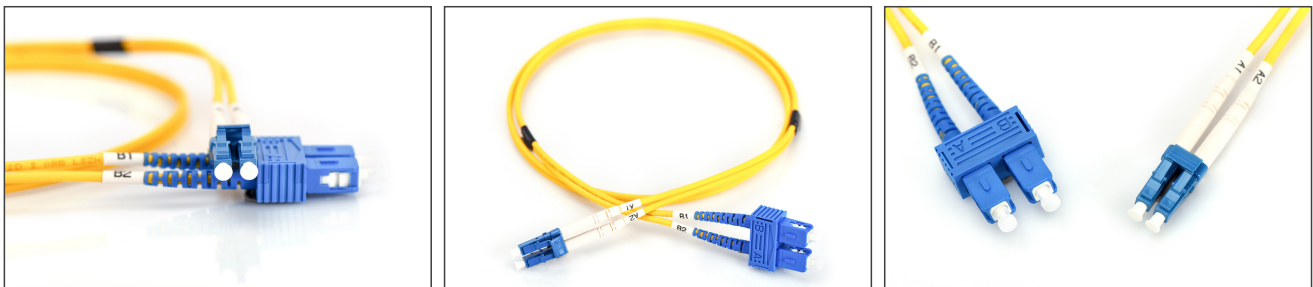

DIGITUS cavo patch LWL monomodale, LC/SC

DK-2932-03
EAN 4016032249658

FO patch cord, duplex, LC to SC SM OS2 09/125 æ, 3 m

Cavo patch in fibra ottica, duplex, da LC a SC, SM OS2 09/125 µ, 3 m

Le migliori prestazioni e qualità della connessione per la vostra rete.

- Cavo Duplex
- LSOH
- Spina con giunto in ceramica
- Diametro del cavo 2 mm
- Confezionate singolarmente con certificato di collaudo
- Assortimento: Cavi patch in fibra ottica

- Classe fibra: OS2
- Colore cavo: giallo
- Connettore 1: LC
- Connettore 2: SC
- Diametro del cavo: 2 mm
- Diametro della fibra: 9/125µ
- Imballaggio: Busta in plastica DIGITUS
- Modalità: Monomodale
- Protezione: monocoloro
- Tipo di cavo: I-VH 2E9/125µ
- Lunghezza: 3 m

More images:

Part No.	DK-2932-03			
Lenght	3 m			
Cable Type	Duplex SM 9/125		OS2 LSZH	
	END A		END B	
Connector Type	LC		SC	
Insertion Loss (dB)	0.17	0.17	0.10	0.21
Return Loss (dB)	53.7	54.7	53.1	54.3
Q.C.	PASS			