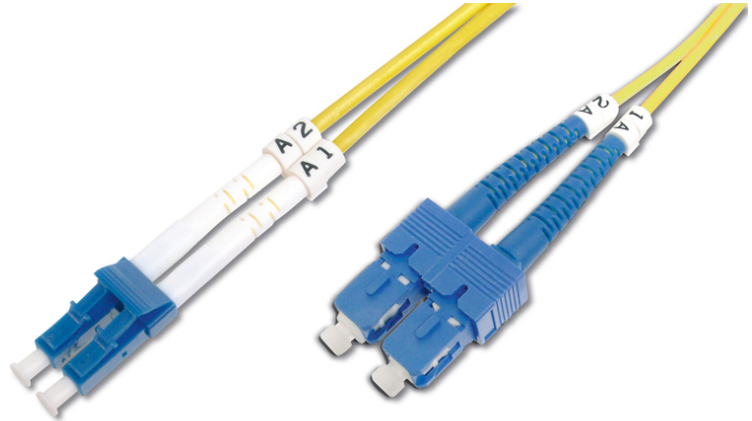

DIGITUS cavo patch LWL monomodale, LC/SC

DK-2932-03
EAN 4016032249658

FO patch cord, duplex, LC to SC SM OS2 09/125 æ, 3 m

Cavo patch in fibra ottica, duplex, da LC a SC, SM OS2 09/125 µ, 3 m

Le migliori prestazioni e qualità della connessione per la vostra rete.

- Cavo Duplex
- LSOH
- Spina con giunto in ceramica
- Diametro del cavo 2 mm
- Confezionate singolarmente con certificato di collaudo
- Assortimento: Cavi patch in fibra ottica

- Classe fibra: OS2
- Colore cavo: giallo
- Connettore 1: LC
- Connettore 2: SC
- Diametro del cavo: 2 mm
- Diametro della fibra: 9/125µ
- Imballaggio: Busta in plastica DIGITUS
- Modalità: Monomodale
- Protezione: monocoloro
- Tipo di cavo: I-VH 2E9/125µ
- Lunghezza: 3 m

More images:

Part No.	DK-2932-03			
Lenght	3 m			
Cable Type	Duplex SM 9/125		OS2 LSZH	
	END A		END B	
Connector Type	LC		SC	
Insertion Loss (dB)	0.17	0.17	0.10	0.21
Return Loss (dB)	53.7	54.7	53.1	54.3
Q.C.	PASS			