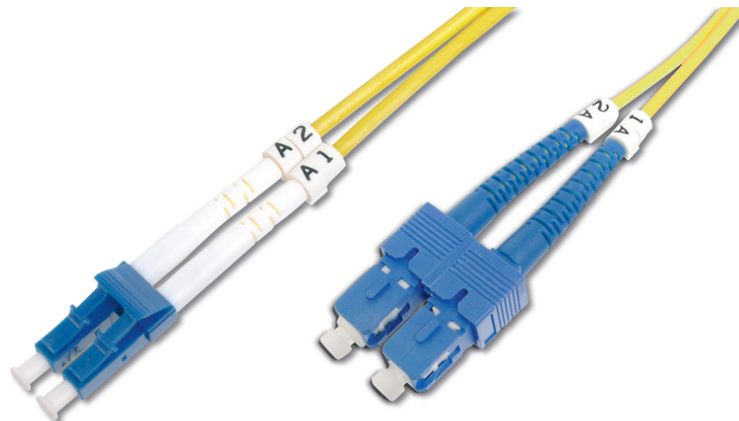

DIGITUS cavo patch LWL monomodale, LC/SC

DK-2932-01
EAN 4016032249634

FO patch cord, duplex, LC to SC SM OS2 09/125 æ, 1 m

Cavo patch in fibra ottica, duplex, da LC a SC, SM OS2 09/125 µ, 1 m

Le migliori prestazioni e qualità della connessione per la vostra rete.

- Cavo Duplex
- LSOH
- Spina con giunto in ceramica
- Diametro del cavo 2 mm
- Confezionate singolarmente con certificato di collaudo
- Assortimento: Cavi patch in fibra ottica

- Classe fibra: OS2
- Colore cavo: giallo
- Connettore 1: LC
- Connettore 2: SC
- Diametro del cavo: 2 mm
- Diametro della fibra: 9/125µ
- Imballaggio: Busta in plastica DIGITUS
- Modalità: Monomodale
- Protezione: monocolore
- Tipo di cavo: I-VH 2E9/125µ
- Lunghezza: 1 m

More images:

Part No.	DK-2932-01			
Length	1 m			
Cable Type	Duplex SM 9/125		OS2 LSZH	
	END A		END B	
Connector Type	LC		SC	
Insertion Loss (dB)	0.17	0.17	0.10	0.21
Return Loss (dB)	53.7	54.7	53.1	54.3
Q.C.	PASS			