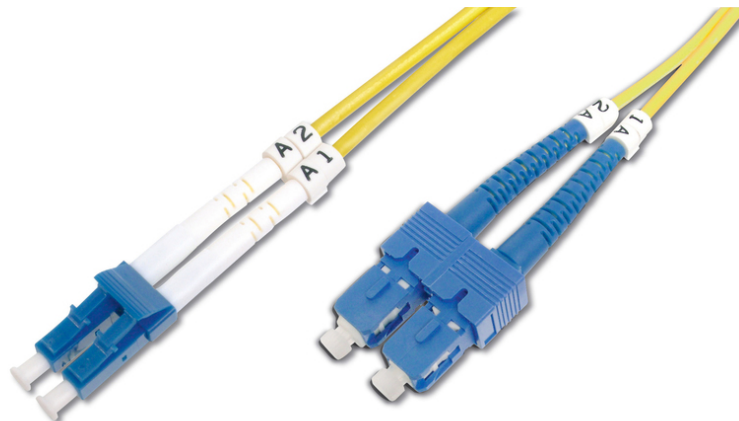

DIGITUS cavo patch LWL monomodale, LC/SC

DK-2932-01
EAN 4016032249634

FO patch cord, duplex, LC to SC SM OS2 09/125 æ, 1 m

Cavo patch in fibra ottica, duplex, da LC a SC, SM OS2 09/125 µ, 1 m

Le migliori prestazioni e qualità della connessione per la vostra rete.

- Cavo Duplex
- LSOH
- Spina con giunto in ceramica
- Diametro del cavo 2 mm
- Confezionate singolarmente con certificato di collaudo
- Assortimento: Cavi patch in fibra ottica

- Classe fibra: OS2
- Colore cavo: giallo
- Connettore 1: LC
- Connettore 2: SC
- Diametro del cavo: 2 mm
- Diametro della fibra: 9/125µ
- Imballaggio: Busta in plastica DIGITUS
- Modalità: Monomodale
- Protezione: monocoloro
- Tipo di cavo: I-VH 2E9/125µ
- Lunghezza: 1 m

More images:

Part No.	DK-2932-01			
Length	1 m			
Cable Type	Duplex SM 9/125		OS2 LSZH	
	END A		END B	
Connector Type	LC		SC	
Insertion Loss (dB)	0.17	0.17	0.10	0.21
Return Loss (dB)	53.7	54.7	53.1	54.3
Q.C.	PASS			