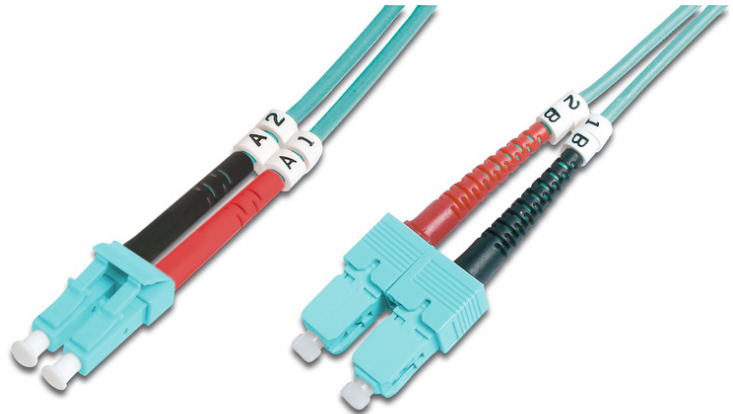

DIGITUS Cavo patch LWL multimodale OM 3, LC/SC

DK-2532-05/3
EAN 4016032249603

FO patch cord, duplex, LC to SC MM OM3 50/125 æ, 5 m

Cavo patch in fibra ottica, duplex, da LC a SC, MM OM3 50/125 µ, 5 m

Le migliori prestazioni e qualità della connessione per la vostra rete.

- Cavo Duplex
- LSOH
- Spina con giunto in ceramica
- Diametro del cavo 2 mm
- Confezionate singolarmente con certificato di collaudo
- Assortimento: Cavi patch in fibra ottica

- Classe fibra: OM3
- Colore cavo: colore acqua
- Connettore 1: LC
- Connettore 2: SC
- Diametro del cavo: 2 mm
- Diametro della fibra: 50/125µ
- Imballaggio: Busta in plastica DIGITUS
- Modalità: Multimodale
- Protezione: bicolore
- Tipo di cavo: I-VH 2G50/125µ
- Lunghezza: 5 m

More images:

Part No.	DK-2532-05/3			
Lenght	5 m			
Cable Type	Duplex MM 50/125		OM3 LSZH	
	END A		END B	
Connector Type	LC		SC	
	0.17	0.1	0.14	0.08
Insertion Loss (dB)	0.17	0.1	0.14	0.08
Return Loss (dB)	32.2	39.2	34.9	35.3
Q.C.	PASS			