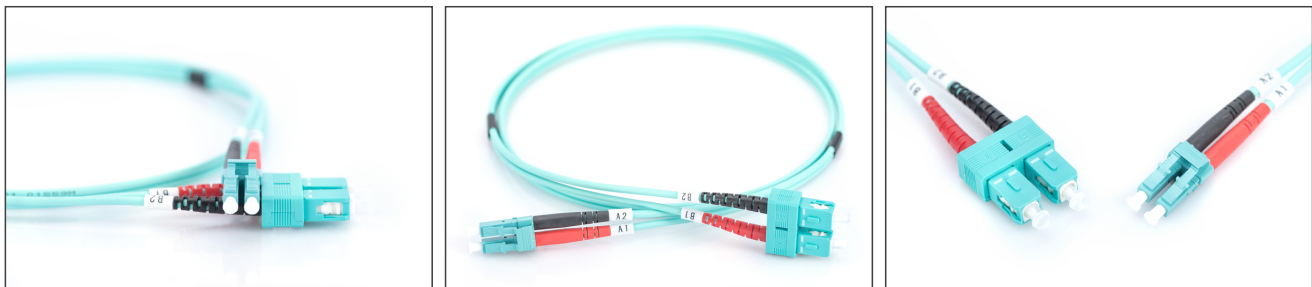

DIGITUS Câble de brassage multimode OM 3 à fibre optique, LC / SC

DK-2532-05/3
EAN 4016032249603

FO patch cord, duplex, LC to SC MM OM3 50/125 æ, 5 m

Câble patch FO, duplex, LC vers SC,MM OM3 50/125 µ, 5 m

Un débit et une qualité de connexion excellents pour votre réseau.

- Câble duplex
- LSOH
- Connecteur avec fêrule en céramique
- Diamètre du câble : 2 mm
- Emballé unitairement avec protocole de mesure
- Assortiment: Jarretière (fibre optique)

- Connecteur 1: LC
- Connecteur 2: SC
- Couleur du câble: aqua
- Démarrage: bicolore
- Diamètre de la fibre: 50/125 µm
- Diamètre du câble: 2 mm
- Emballage: DIGITUS Polybag (sac en plastique)
- Mode: Multimode
- Type de câble: I-VH 2G 50/125 µm
- Type de fibre optique: OM3
- Longueur: 5 m

More images:

Part No.	DK-2532-05/3			
Lenght	5 m			
Cable Type	Duplex MM 50/125		OM3 LSZH	
	END A		END B	
Connector Type	LC		SC	
	0.17	0.1	0.14	0.08
Insertion Loss (dB)	32.2	39.2	34.9	35.3
Return Loss (dB)	PASS			
Q.C.	PASS			