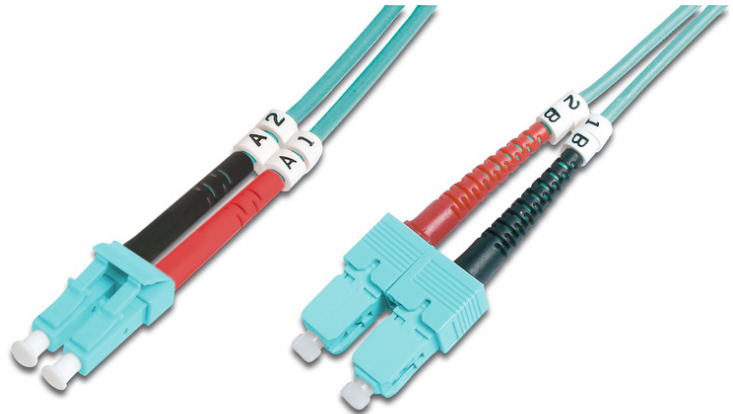

DIGITUS Câble de brassage multimode OM 3 à fibre optique, LC / SC

DK-2532-05/3
EAN 4016032249603

FO patch cord, duplex, LC to SC MM OM3 50/125 æ, 5 m

Câble patch FO, duplex, LC vers SC,MM OM3 50/125 µ, 5 m

Un débit et une qualité de connexion excellents pour votre réseau.

- Câble duplex
- LSOH
- Connecteur avec fêrule en céramique
- Diamètre du câble : 2 mm
- Emballé unitairement avec protocole de mesure
- Assortiment: Jarretière (fibre optique)

- Connecteur 1: LC
- Connecteur 2: SC
- Couleur du câble: aqua
- Démarrage: bicolore
- Diamètre de la fibre: 50/125 µm
- Diamètre du câble: 2 mm
- Emballage: DIGITUS Polybag (sac en plastique)
- Mode: Multimode
- Type de câble: I-VH 2G 50/125 µm
- Type de fibre optique: OM3
- Longueur: 5 m

More images:

Part No.	DK-2532-05/3			
Lenght	5 m			
Cable Type	Duplex MM 50/125		OM3 LSZH	
	END A		END B	
Connector Type	LC		SC	
	0.17	0.1	0.14	0.08
Insertion Loss (dB)	32.2	39.2	34.9	35.3
Return Loss (dB)	PASS			
Q.C.	PASS			