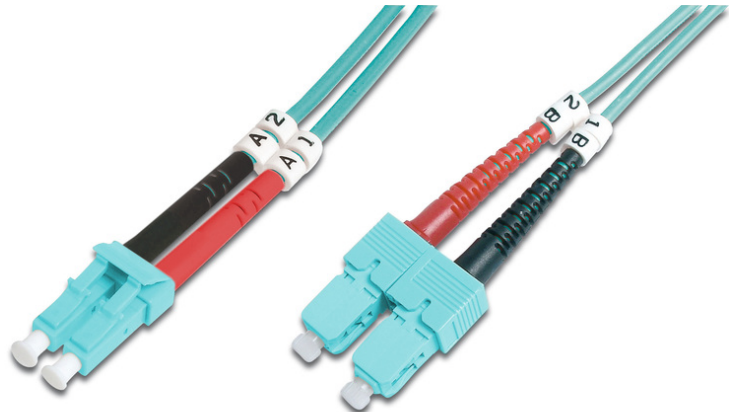

DIGITUS Cavo patch LWL multimodale OM 3, LC/SC

DK-2532-02/3
EAN 4016032249580

FO patch cord, duplex, LC to SC MM OM3 50/125 æ, 2 m

Cavo patch in fibra ottica, duplex, da LC a SC, MM OM3 50/125 µ, 2 m

Le migliori prestazioni e qualità della connessione per la vostra rete.

- Cavo Duplex
- LSOH
- Spina con giunto in ceramica
- Diametro del cavo 2 mm
- Confezionate singolarmente con certificato di collaudo

Attributes

- Assortimento: Cavi patch in fibra ottica
- Classe fibra: OM3
- Colore cavo: colore acqua
- Connettore 1: LC
- Connettore 2: SC
- Diametro del cavo: 2 mm
- Diametro della fibra: 50/125µ
- Imballaggio: Busta in plastica DIGITUS
- Modalità: Multimodale
- Protezione: bicolore
- Tipo di cavo: I-VH 2G50/125µ
- Lunghezza: 2 m

More images:

Part No.	DK-2532-02/3			
Lenght	2 m			
Cable Type	Duplex MM 50/125 OM3 LSZH			
	END A		END B	
Connector Type	LC		SC	
Insertion Loss (dB)	0.17	0.1	0.14	0.08
Return Loss (dB)	32.2	39.2	34.9	35.3
Q.C.	PASS			