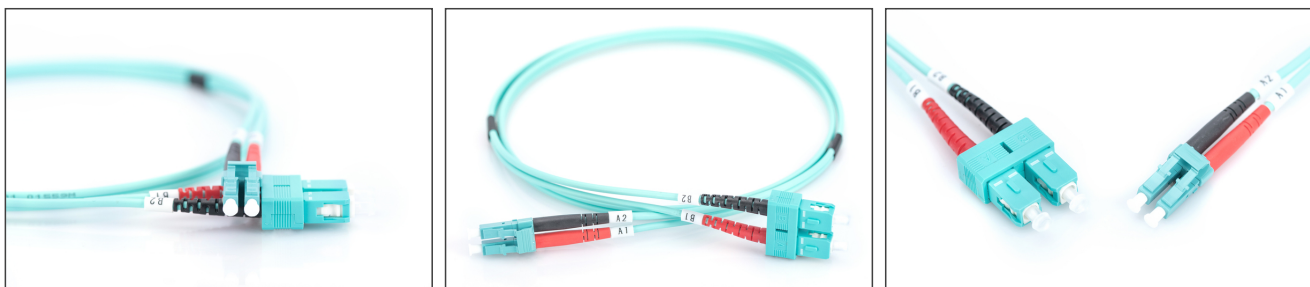

DIGITUS Cavo patch LWL multimodale OM 3, LC/SC

DK-2532-02/3
EAN 4016032249580

FO patch cord, duplex, LC to SC MM OM3 50/125 æ, 2 m

Cavo patch in fibra ottica, duplex, da LC a SC, MM OM3 50/125 µ, 2 m

Le migliori prestazioni e qualità della connessione per la vostra rete.

- Cavo Duplex
- LSOH
- Spina con giunto in ceramica
- Diametro del cavo 2 mm
- Confezionate singolarmente con certificato di collaudo
- Assortimento: Cavi patch in fibra ottica

- Classe fibra: OM3
- Colore cavo: colore acqua
- Connettore 1: LC
- Connettore 2: SC
- Diametro del cavo: 2 mm
- Diametro della fibra: 50/125µ
- Imballaggio: Busta in plastica DIGITUS
- Modalità: Multimodale
- Protezione: bicolore
- Tipo di cavo: I-VH 2G50/125µ
- Lunghezza: 2 m

More images:

Part No.	DK-2532-02/3			
Lenght	2 m			
Cable Type	Duplex MM 50/125		OM3 LSZH	
	END A		END B	
Connector Type	LC		SC	
	0.17	0.1	0.14	0.08
Insertion Loss (dB)	32.2	39.2	34.9	35.3
Return Loss (dB)	PASS			
Q.C.				