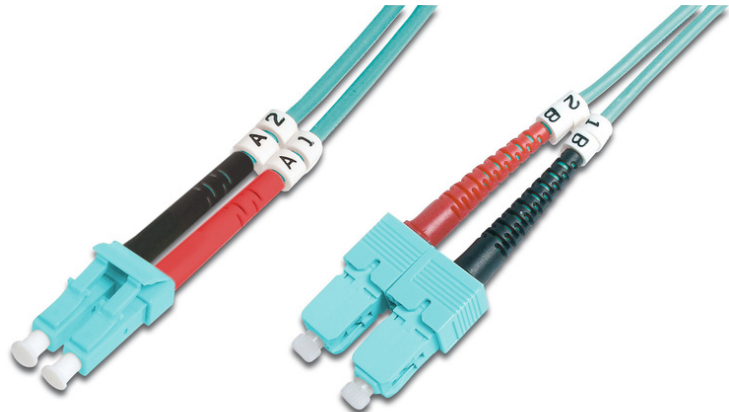

DIGITUS Cavo patch LWL multimodale OM 3, LC/SC

DK-2532-02/3
EAN 4016032249580

FO patch cord, duplex, LC to SC MM OM3 50/125 æ, 2 m

Cavo patch in fibra ottica, duplex, da LC a SC, MM OM3 50/125 µ, 2 m

Le migliori prestazioni e qualità della connessione per la vostra rete.

- Cavo Duplex
- LSOH
- Spina con giunto in ceramica
- Diametro del cavo 2 mm
- Confezionate singolarmente con certificato di collaudo
- Assortimento: Cavi patch in fibra ottica

- Classe fibra: OM3
- Colore cavo: colore acqua
- Connettore 1: LC
- Connettore 2: SC
- Diametro del cavo: 2 mm
- Diametro della fibra: 50/125µ
- Imballaggio: Busta in plastica DIGITUS
- Modalità: Multimodale
- Protezione: bicolore
- Tipo di cavo: I-VH 2G50/125µ
- Lunghezza: 2 m

More images:

Part No.	DK-2532-02/3			
Lenght	2 m			
Cable Type	Duplex MM 50/125		OM3 LSZH	
	END A		END B	
Connector Type	LC		SC	
	0.17	0.1	0.14	0.08
Insertion Loss (dB)	32.2	39.2	34.9	35.3
Return Loss (dB)	PASS			
Q.C.				