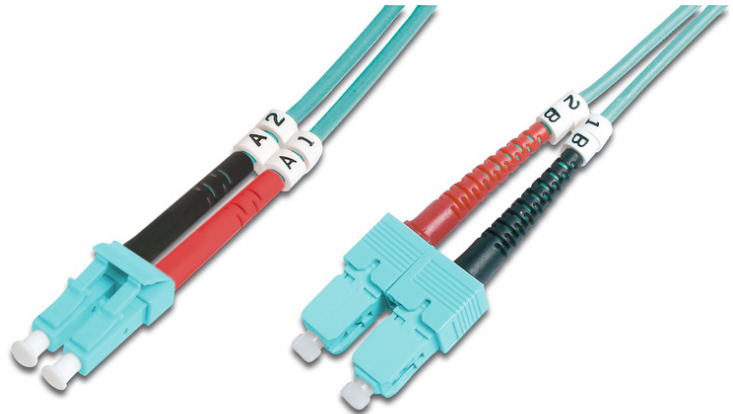

DIGITUS Cavo patch LWL multimodale OM 3, LC/SC

DK-2532-01/3
EAN 4016032249566

FO patch cord, duplex, LC to SC MM OM3 50/125 æ, 1 m

Cavo patch in fibra ottica, duplex, da LC a SC, MM OM3 50/125 µ, 1 m

Le migliori prestazioni e qualità della connessione per la vostra rete.

- Cavo Duplex
- LSOH
- Spina con giunto in ceramica
- Diametro del cavo 2 mm
- Confezionate singolarmente con certificato di collaudo
- Assortimento: Cavi patch in fibra ottica

- Classe fibra: OM3
- Colore cavo: colore acqua
- Connettore 1: LC
- Connettore 2: SC
- Diametro del cavo: 2 mm
- Diametro della fibra: 50/125µ
- Imballaggio: Busta in plastica DIGITUS
- Modalità: Multimodale
- Protezione: bicolore
- Tipo di cavo: I-VH 2G50/125µ
- Lunghezza: 1 m

More images:

Part No.	DK-2532-01/3			
Lenght	1 m			
Cable Type	Duplex MM 50/125		OM3 LSZH	
	END A	END B		
Connector Type	LC	SC		
Insertion Loss (dB)	0.17	0.1	0.14	0.08
	Return Loss (dB)	32.2	39.2	34.9
Q.C.	PASS			