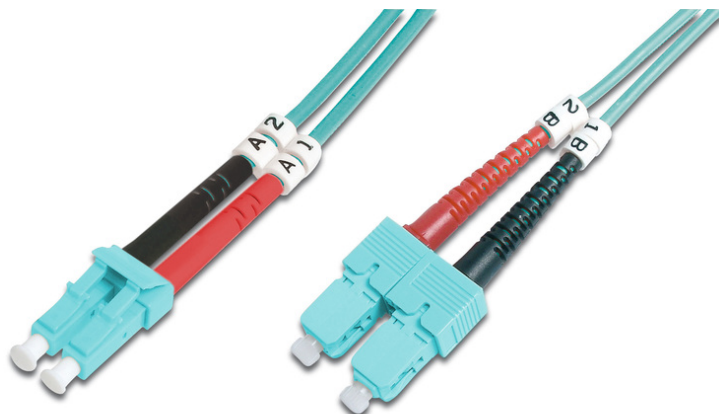

DIGITUS Câble de brassage multimode OM 3 à fibre optique, LC / SC

DK-2532-01/3
EAN 4016032249566

FO patch cord, duplex, LC to SC MM OM3 50/125 æ, 1 m

Câble patch FO, duplex, LC vers SC,MM OM3 50/125 µ, 1 m

Un débit et une qualité de connexion excellents pour votre réseau.

- Câble duplex
- LSOH
- Connecteur avec fêrûle en céramique
- Diamètre du câble : 2 mm
- Emballé unitairement avec protocole de mesure
- Assortiment: Jarretièrre (fibre optique)

- Connecteur 1: LC
- Connecteur 2: SC
- Couleur du câble: aqua
- Démarrage: bicolore
- Diamètre de la fibre: 50/125 µm
- Diamètre du câble: 2 mm
- Emballage: DIGITUS Polybag (sac en plastique)
- Mode: Multimode
- Type de câble: I-VH 2G 50/125 µm
- Type de fibre optique: OM3
- Longueur: 1 m

More images:

Part No.	DK-2532-01/3			
Lenght	1 m			
Cable Type	Duplex MM 50/125		OM3 LSZH	
	END A		END B	
Connector Type	LC		SC	
Insertion Loss (dB)	0.17	0.1	0.14	0.08
	32.2	39.2	34.9	35.3
Return Loss (dB)				
Q.C.	PASS			