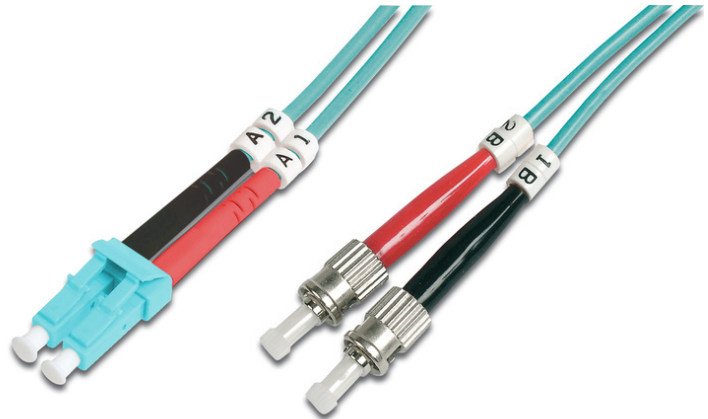

# DIGITUS Cavo patch LWL multimodale OM 3, LC/ST

DK-2531-10/3  
EAN 4016032249320

**Cavo patch in fibra ottica, duplex, da LC a ST MM OM3 50/125  $\mu$ , 10 m**

Cavo patch in fibra ottica, duplex, da LC a ST, MM OM3 50/125  $\mu$ , 10 m

**Le migliori prestazioni e qualità della connessione per la vostra rete.**

- Cavo Duplex
- LSOH
- Spina con giunto in ceramica
- Diametro del cavo 2 mm
- Confezionate singolarmente con certificato di collaudo
- Assortimento: Cavi patch in fibra ottica

- Classe fibra: OM3
- Colore cavo: colore acqua
- Connettore 1: LC
- Connettore 2: ST
- Diametro del cavo: 2 mm
- Diametro della fibra: 50/125 $\mu$
- Imballaggio: Busta in plastica DIGITUS
- Modalità: Multimodale
- Protezione: bicolore
- Tipo di cavo: I-VH 2G50/125 $\mu$
- Lunghezza: 10 m

## More images:

Part No.	DK-2531-10/3			
Lenght	10 m			
Cable Type	Duplex MM 50/125		OM3 LSZH	
	END A	END B		
Connector Type	LC	ST		
Insertion Loss (dB)	0.15	0.16	0.06	0.06
Return Loss (dB)	32.2	36.6	33.6	37
Q.C.	PASS			