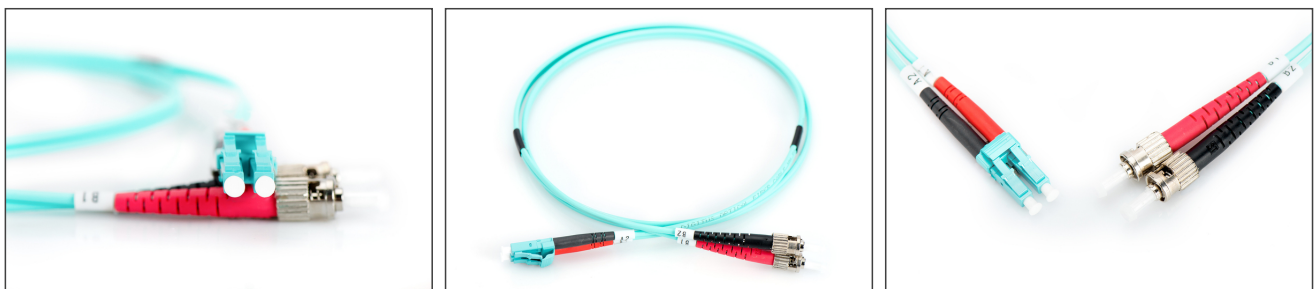

DIGITUS LWL Multimode OM 3 Patchkabel, LC / ST

DK-2531-05/3
EAN 4016032249306

LWL Patchkabel, Duplex, LC zu ST MM OM3 50/125 µ, 5 m

LWL Patchkabel, Duplex, LC zu ST,MM OM3 50/125 µ, 5 m

Zukunftsorientierte Standards und High-End Qualität für Ihr Netzwerk.

- Duplex Kabel
- LSOH
- Stecker mit Keramik Ferrule
- Kabeldurchmesser 2 mm
- Einzeln verpackt mit Messprotokoll
- Anschluss 1: LC

- Anschluss 2: ST
- Art: Multimode
- Farbe Kabel: türkis
- Faser Durchmesser: 50/125µ
- Faser Klasse: OM3
- Haube: zweifarbig
- Kabel Durchmesser: 2 mm
- Kabeltyp: I-VH 2G50/125µ
- Sortiment: Fiber Optic Patchkabel
- Verpackung: DIGITUS Polybag
- Länge: 5 m

Weitere Anwendungsbilder:

Part No.	DK-2531-05/3			
Lenght	5 m			
Cable Type	Duplex MM 50/125		OM3 LSZH	
	END A		END B	
Connector Type	LC		ST	
	0.15	0.16	0.06	0.06
Insertion Loss (dB)	0.15	0.16	0.06	0.06
Return Loss (dB)	32.2	36.6	33.6	37
Q.C.	PASS			