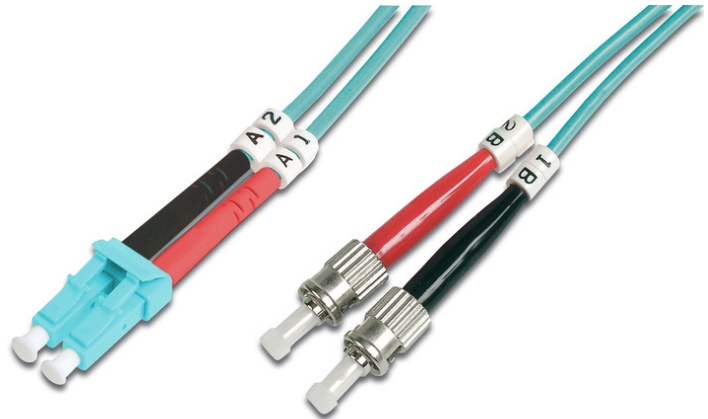

DIGITUS LWL Multimode OM 3 Patchkabel, LC / ST

DK-2531-05/3
EAN 4016032249306

LWL Patchkabel, Duplex, LC zu ST MM OM3 50/125 µ, 5 m

LWL Patchkabel, Duplex, LC zu ST,MM OM3 50/125 µ, 5 m

Zukunftsorientierte Standards und High-End Qualität für Ihr Netzwerk.

- Duplex Kabel
- LSOH
- Stecker mit Keramik Ferrule
- Kabeldurchmesser 2 mm
- Einzeln verpackt mit Messprotokoll
- Anschluss 1: LC

- Anschluss 2: ST
- Art: Multimode
- Farbe Kabel: türkis
- Faser Durchmesser: 50/125µ
- Faser Klasse: OM3
- Haube: zweifarbig
- Kabel Durchmesser: 2 mm
- Kabeltyp: I-VH 2G50/125µ
- Sortiment: Fiber Optic Patchkabel
- Verpackung: DIGITUS Polybag
- Länge: 5 m

Weitere Anwendungsbilder:

Part No.	DK-2531-05/3			
Lenght	5 m			
Cable Type	Duplex MM 50/125		OM3 LSZH	
	END A		END B	
Connector Type	LC		ST	
	0.15	0.16	0.06	0.06
Insertion Loss (dB)	0.15	0.16	0.06	0.06
Return Loss (dB)	32.2	36.6	33.6	37
Q.C.	PASS			