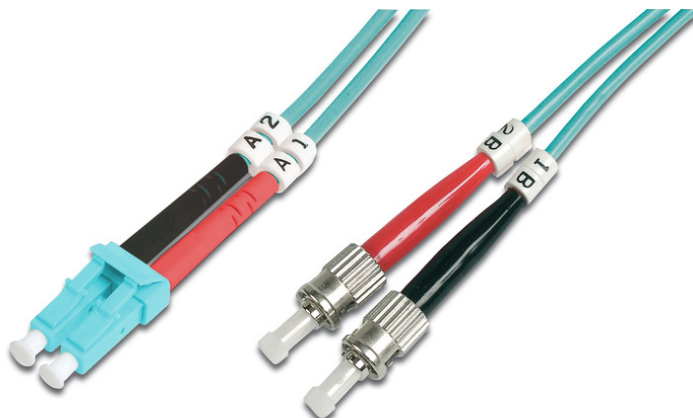

DIGITUS Cavo patch LWL multimodale OM 3, LC/ST

DK-2531-03/3
EAN 4016032249290

FO patch cord, duplex, LC to ST MM OM3 50/125 æ, 3 m

Cavo patch in fibra ottica, duplex, da LC a ST, MM OM3 50/125 µ, 3 m

Le migliori prestazioni e qualità della connessione per la vostra rete.

- Cavo Duplex
- LSOH
- Spina con giunto in ceramica
- Diametro del cavo 2 mm
- Confezionate singolarmente con certificato di collaudo
- Assortimento: Cavi patch in fibra ottica

- Classe fibra: OM3
- Colore cavo: colore acqua
- Connettore 1: LC
- Connettore 2: ST
- Diametro del cavo: 2 mm
- Diametro della fibra: 50/125µ
- Imballaggio: Busta in plastica DIGITUS
- Modalità: Multimodale
- Protezione: bicolore
- Tipo di cavo: I-VH 2G50/125µ
- Lunghezza: 3 m

More images:

| | | | | |
|---------------------|------------------|------|----------|------|
| Part No. | DK-2531-03/3 | | | |
| Lenght | 3 m | | | |
| Cable Type | Duplex MM 50/125 | | OM3 LSZH | |
| | END A | | END B | |
| Connector Type | LC | | ST | |
| Insertion Loss (dB) | 0.15 | 0.16 | 0.06 | 0.06 |
| Return Loss (dB) | 32.2 | 36.6 | 33.6 | 37 |
| Q.C. | PASS | | | |