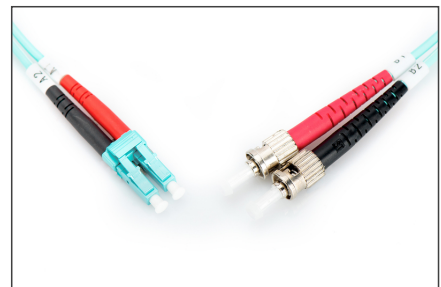

DIGITUS Cavo patch LWL multimodale OM 3, LC/ST

DK-2531-03/3
EAN 4016032249290

FO patch cord, duplex, LC to ST MM OM3 50/125 æ, 3 m

Cavo patch in fibra ottica, duplex, da LC a ST, MM OM3 50/125 µ, 3 m

Le migliori prestazioni e qualità della connessione per la vostra rete.

- Cavo Duplex
- LSOH
- Spina con giunto in ceramica
- Diametro del cavo 2 mm
- Confezionate singolarmente con certificato di collaudo
- Assortimento: Cavi patch in fibra ottica

- Classe fibra: OM3
- Colore cavo: colore acqua
- Connettore 1: LC
- Connettore 2: ST
- Diametro del cavo: 2 mm
- Diametro della fibra: 50/125µ
- Imballaggio: Busta in plastica DIGITUS
- Modalità: Multimodale
- Protezione: bicolore
- Tipo di cavo: I-VH 2G50/125µ
- Lunghezza: 3 m

More images:

Part No.	DK-2531-03/3			
Lenght	3 m			
Cable Type	Duplex MM 50/125		OM3 LSZH	
	END A		END B	
Connector Type	LC		ST	
	0.15	0.16	0.06	0.06
Insertion Loss (dB)	0.15	0.16	0.06	0.06
Return Loss (dB)	32.2	36.6	33.6	37
Q.C.	PASS			