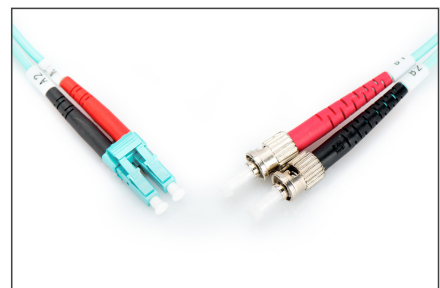

DIGITUS Cavo patch LWL multimodale OM 3, LC/ST

DK-2531-03/3
EAN 4016032249290

FO patch cord, duplex, LC to ST MM OM3 50/125 æ, 3 m

Cavo patch in fibra ottica, duplex, da LC a ST, MM OM3 50/125 µ, 3 m

Le migliori prestazioni e qualità della connessione per la vostra rete.

- Cavo Duplex
- LSOH
- Spina con giunto in ceramica
- Diametro del cavo 2 mm
- Confezionate singolarmente con certificato di collaudo

Attributes

- Assortimento: Cavi patch in fibra ottica
- Classe fibra: OM3
- Colore cavo: colore acqua
- Connettore 1: LC
- Connettore 2: ST
- Diametro del cavo: 2 mm
- Diametro della fibra: 50/125µ
- Imballaggio: Busta in plastica DIGITUS
- Modalità: Multimodale
- Protezione: bicolore
- Tipo di cavo: I-VH 2G50/125µ
- Lunghezza: 3 m

More images:

Part No.	DK-2531-03/3			
Lenght	3 m			
Cable Type	Duplex MM 50/125		OM3 LSZH	
	END A		END B	
Connector Type	LC		ST	
	LC		ST	
Insertion Loss (dB)	0.15	0.16	0.06	0.06
Return Loss (dB)	32.2	36.6	33.6	37
Q.C.	PASS			