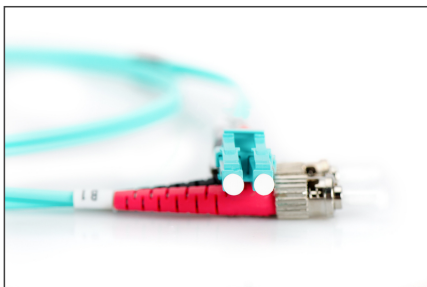

DIGITUS Cavo patch LWL multimodale OM 3, LC/ST

DK-2531-03/3
EAN 4016032249290

FO patch cord, duplex, LC to ST MM OM3 50/125 æ, 3 m

Cavo patch in fibra ottica, duplex, da LC a ST, MM OM3 50/125 µ, 3 m

Le migliori prestazioni e qualità della connessione per la vostra rete.

- Cavo Duplex
- LSOH
- Spina con giunto in ceramica
- Diametro del cavo 2 mm
- Confezionate singolarmente con certificato di collaudo
- Assortimento: Cavi patch in fibra ottica

- Classe fibra: OM3
- Colore cavo: colore acqua
- Connettore 1: LC
- Connettore 2: ST
- Diametro del cavo: 2 mm
- Diametro della fibra: 50/125µ
- Imballaggio: Busta in plastica DIGITUS
- Modalità: Multimodale
- Protezione: bicolore
- Tipo di cavo: I-VH 2G50/125µ
- Lunghezza: 3 m

More images:

Part No.	DK-2531-03/3			
Lenght	3 m			
Cable Type	Duplex MM 50/125		OM3 LSZH	
	END A		END B	
Connector Type	LC		ST	
	0.15	0.16	0.06	0.06
Insertion Loss (dB)	0.15	0.16	0.06	0.06
Return Loss (dB)	32.2	36.6	33.6	37
Q.C.	PASS			