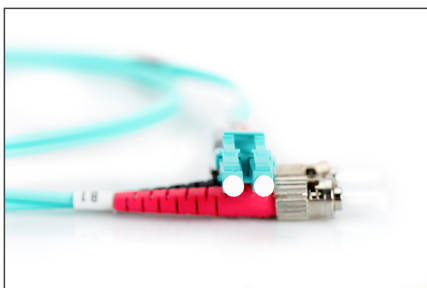

DIGITUS Cavo patch LWL multimodale OM 3, LC/ST

DK-2531-03/3
EAN 4016032249290

FO patch cord, duplex, LC to ST MM OM3 50/125 æ, 3 m

Cavo patch in fibra ottica, duplex, da LC a ST, MM OM3 50/125 µ, 3 m

Le migliori prestazioni e qualità della connessione per la vostra rete.

- Cavo Duplex
- LSOH
- Spina con giunto in ceramica
- Diametro del cavo 2 mm
- Confezionate singolarmente con certificato di collaudo

Attributes

- Assortimento: Cavi patch in fibra ottica
- Classe fibra: OM3
- Colore cavo: colore acqua
- Connettore 1: LC
- Connettore 2: ST
- Diametro del cavo: 2 mm
- Diametro della fibra: 50/125µ
- Imballaggio: Busta in plastica DIGITUS
- Modalità: Multimodale
- Protezione: bicolore
- Tipo di cavo: I-VH 2G50/125µ
- Lunghezza: 3 m

More images:

Part No.	DK-2531-03/3			
Lenght	3 m			
Cable Type	Duplex MM 50/125		OM3 LSZH	
	END A		END B	
Connector Type	LC		ST	
	LC		ST	
Insertion Loss (dB)	0.15	0.16	0.06	0.06
Return Loss (dB)	32.2	36.6	33.6	37
Q.C.	PASS			