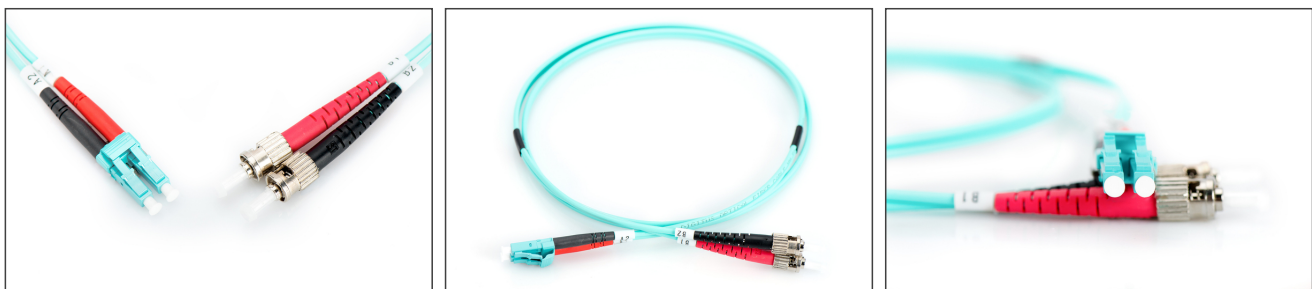

DIGITUS Cavo patch LWL multimodale OM 3, LC/ST

DK-2531-02/3
EAN 4016032249283

FO patch cord, duplex, LC to ST MM OM3 50/125 æ, 2 m

Cavo patch in fibra ottica, duplex, da LC a ST, MM OM3 50/125 µ, 2 m

Le migliori prestazioni e qualità della connessione per la vostra rete.

- Cavo Duplex
- LSOH
- Spina con giunto in ceramica
- Diametro del cavo 2 mm
- Confezionate singolarmente con certificato di collaudo
- Assortimento: Cavi patch in fibra ottica

- Classe fibra: OM3
- Colore cavo: colore acqua
- Connettore 1: LC
- Connettore 2: ST
- Diametro del cavo: 2 mm
- Diametro della fibra: 50/125µ
- Imballaggio: Busta in plastica DIGITUS
- Modalità: Multimodale
- Protezione: bicolore
- Tipo di cavo: I-VH 2G50/125µ
- Lunghezza: 2 m

More images:

Part No.	DK-2531-02/3			
Lenght	2 m			
Cable Type	Duplex MM 50/125		OM3 LSZH	
	END A		END B	
Connector Type	LC		ST	
	0.15	0.16	0.06	0.06
Insertion Loss (dB)	0.15	0.16	0.06	0.06
Return Loss (dB)	32.2	36.6	33.6	37
Q.C.	PASS			