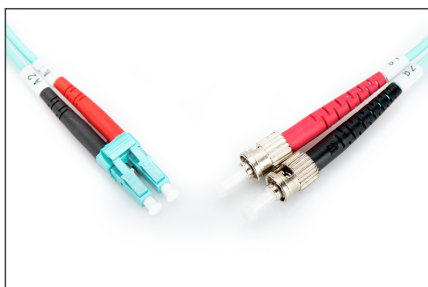

DIGITUS Cavo patch LWL multimodale OM 3, LC/ST

DK-2531-02/3
EAN 4016032249283

FO patch cord, duplex, LC to ST MM OM3 50/125 æ, 2 m

Cavo patch in fibra ottica, duplex, da LC a ST, MM OM3 50/125 µ, 2 m

Le migliori prestazioni e qualità della connessione per la vostra rete.

- Cavo Duplex
- LSOH
- Spina con giunto in ceramica
- Diametro del cavo 2 mm
- Confezionate singolarmente con certificato di collaudo
- Assortimento: Cavi patch in fibra ottica

- Classe fibra: OM3
- Colore cavo: colore acqua
- Connettore 1: LC
- Connettore 2: ST
- Diametro del cavo: 2 mm
- Diametro della fibra: 50/125µ
- Imballaggio: Busta in plastica DIGITUS
- Modalità: Multimodale
- Protezione: bicolore
- Tipo di cavo: I-VH 2G50/125µ
- Lunghezza: 2 m

More images:

Part No.	DK-2531-02/3			
Lenght	2 m			
Cable Type	Duplex MM 50/125		OM3 LSZH	
	END A	END B		
Connector Type	LC	ST		
Insertion Loss (dB)	0.15	0.16	0.06	0.06
	Return Loss (dB)	32.2	36.6	33.6
Q.C.	PASS			