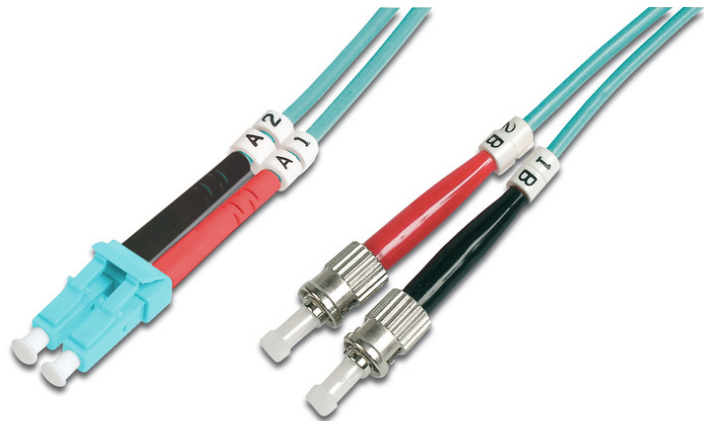

DIGITUS Cavo patch LWL multimodale OM 3, LC/ST

DK-2531-02/3
EAN 4016032249283

FO patch cord, duplex, LC to ST MM OM3 50/125 æ, 2 m

Cavo patch in fibra ottica, duplex, da LC a ST, MM OM3 50/125 µ, 2 m

Le migliori prestazioni e qualità della connessione per la vostra rete.

- Cavo Duplex
- LSOH
- Spina con giunto in ceramica
- Diametro del cavo 2 mm
- Confezionate singolarmente con certificato di collaudo
- Assortimento: Cavi patch in fibra ottica

- Classe fibra: OM3
- Colore cavo: colore acqua
- Connettore 1: LC
- Connettore 2: ST
- Diametro del cavo: 2 mm
- Diametro della fibra: 50/125µ
- Imballaggio: Busta in plastica DIGITUS
- Modalità: Multimodale
- Protezione: bicolore
- Tipo di cavo: I-VH 2G50/125µ
- Lunghezza: 2 m

More images:

Part No.	DK-2531-02/3			
Lenght	2 m			
Cable Type	Duplex MM 50/125		OM3 LSZH	
	END A		END B	
Connector Type	LC		ST	
	0.15	0.16	0.06	0.06
Insertion Loss (dB)	0.15	0.16	0.06	0.06
Return Loss (dB)	32.2	36.6	33.6	37
Q.C.	PASS			