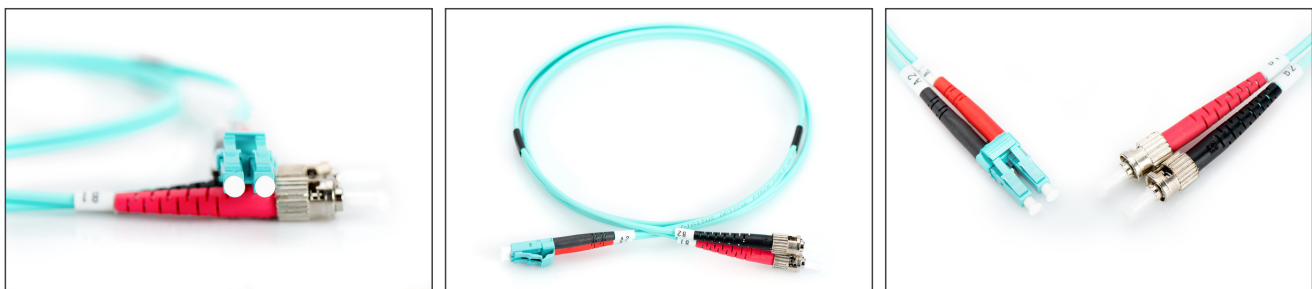

DIGITUS Cavo patch LWL multimodale OM 3, LC/ST

DK-2531-01/3
 EAN 4016032249276

FO patch cord, duplex, LC to ST MM OM3 50/125 æ, 1 m

Cavo patch in fibra ottica, duplex, da LC a ST, MM OM3 50/125 µ, 1 m

Le migliori prestazioni e qualità della connessione per la vostra rete.

- Cavo Duplex
- LSOH
- Spina con giunto in ceramica
- Diametro del cavo 2 mm
- Confezionate singolarmente con certificato di collaudo
- Assortimento: Cavi patch in fibra ottica

- Classe fibra: OM3
- Colore cavo: colore acqua
- Connettore 1: LC
- Connettore 2: ST
- Diametro del cavo: 2 mm
- Diametro della fibra: 50/125µ
- Imballaggio: Busta in plastica DIGITUS
- Modalità: Multimodale
- Protezione: bicolore
- Tipo di cavo: I-VH 2G50/125µ
- Lunghezza: 1 m

More images:

Part No.	DK-2531-01/3			
Lenght	1 m			
Cable Type	Duplex MM 50/125		OM3 LSZH	
	END A		END B	
Connector Type	LC		ST	
	LC		ST	
Insertion Loss (dB)	0.15	0.16	0.06	0.06
Return Loss (dB)	32.2	36.6	33.6	37
Q.C.	PASS			