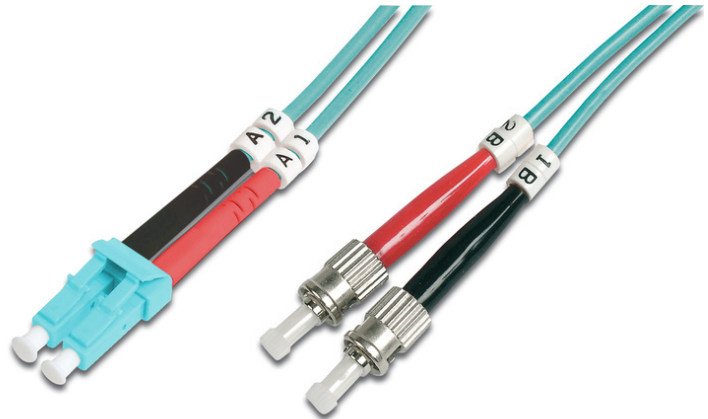

DIGITUS Cavo patch LWL multimodale OM 3, LC/ST

DK-2531-01/3
 EAN 4016032249276

FO patch cord, duplex, LC to ST MM OM3 50/125 æ, 1 m

Cavo patch in fibra ottica, duplex, da LC a ST, MM OM3 50/125 µ, 1 m

Le migliori prestazioni e qualità della connessione per la vostra rete.

- Cavo Duplex
- LSOH
- Spina con giunto in ceramica
- Diametro del cavo 2 mm
- Confezionate singolarmente con certificato di collaudo
- Assortimento: Cavi patch in fibra ottica

- Classe fibra: OM3
- Colore cavo: colore acqua
- Connettore 1: LC
- Connettore 2: ST
- Diametro del cavo: 2 mm
- Diametro della fibra: 50/125µ
- Imballaggio: Busta in plastica DIGITUS
- Modalità: Multimodale
- Protezione: bicolore
- Tipo di cavo: I-VH 2G50/125µ
- Lunghezza: 1 m

More images:

Part No.	DK-2531-01/3			
Lenght	1 m			
Cable Type	Duplex MM 50/125		OM3 LSZH	
	END A		END B	
Connector Type	LC		ST	
	LC		ST	
Insertion Loss (dB)	0.15	0.16	0.06	0.06
Return Loss (dB)	32.2	36.6	33.6	37
Q.C.	PASS			