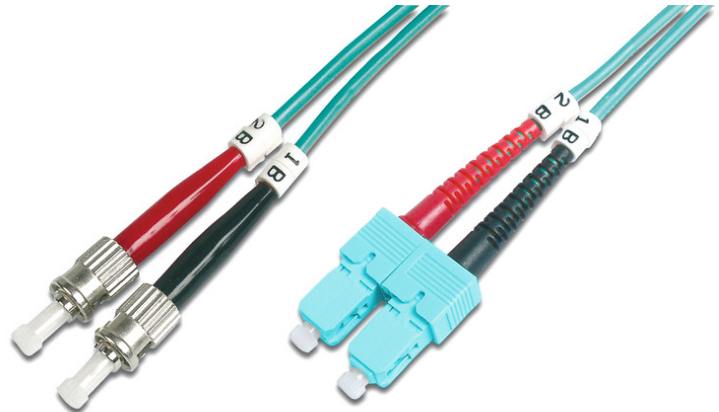

DIGITUS Cavo patch LWL multimodale OM 3, ST/SC

DK-2512-03/3
EAN 4016032248996

FO patch cord, duplex, ST to SC MM OM3 50/125 æ, 3 m

Cavo patch in fibra ottica, duplex, da ST a SC, MM OM3 50/125 µ, 3 m

Le migliori prestazioni e qualità della connessione per la vostra rete.

- Cavo Duplex
- LSOH
- Spina con giunto in ceramica
- Diametro del cavo 2 mm
- Confezionate singolarmente con certificato di collaudo
- Assortimento: Cavi patch in fibra ottica

- Classe fibra: OM3
- Colore cavo: colore acqua
- Connettore 1: ST
- Connettore 2: SC
- Diametro del cavo: 2 mm
- Diametro della fibra: 50/125µ
- Imballaggio: Busta in plastica DIGITUS
- Modalità: Multimodale
- Protezione: bicolore
- Tipo di cavo: I-VH 2G50/125µ
- Lunghezza: 3 m

More images:

Part No.	DK-2512-03/3			
Lenght	3 m			
Cable Type	Duplex MM 50/125		OM3 LSZH	
	END A		END B	
Connector Type	ST		SC	
Insertion Loss (dB)	0.17	0.10	0.15	0.11
Return Loss (dB)	39.8	38.0	39.2	35.2
Q.C.	PASS			