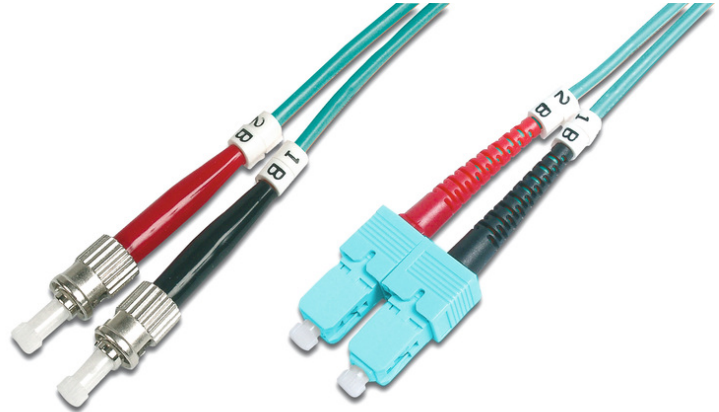

# Cavo patch LWL multimodale OM 3, ST/SC

DK-2512-02/3  
EAN 4016032248989

## FO patch cord, duplex, ST to SC MM OM3 50/125 æ, 2 m

Cavo patch in fibra ottica, duplex, da ST a SC, MM OM3 50/125 µ, 2 m

**Le migliori prestazioni e qualità della connessione per la vostra rete.**

- Cavo Duplex
- LSOH
- Spina con giunto in ceramica
- Diametro del cavo 2 mm
- Confezionate singolarmente con certificato di collaudo
- Assortimento: Cavi patch in fibra ottica

- Classe fibra: OM3
- Colore cavo: colore acqua
- Connettore 1: ST
- Connettore 2: SC
- Diametro del cavo: 2 mm
- Diametro della fibra: 50/125µ
- Imballaggio: Busta in plastica DIGITUS
- Modalità: Multimodale
- Protezione: bicolore
- Tipo di cavo: I-VH 2G50/125µ
- Lunghezza: 2 m

## More images:

Part No.	DK-2512-02/3			
Lenght	2 m			
Cable Type	Duplex MM 50/125		OM3 LSZH	
	END A		END B	
Connector Type	ST		SC	
Insertion Loss (dB)	0.17	0.10	0.15	0.11
Return Loss (dB)	39.8	38.0	39.2	35.2
Q.C.	PASS			