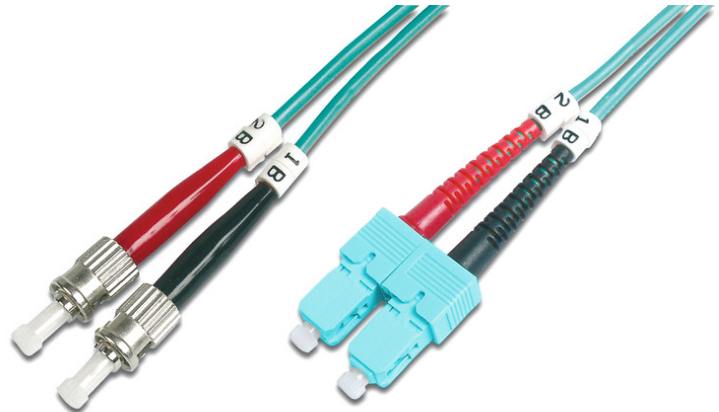

DIGITUS LWL Multimode OM 3 Patchkabel, ST / SC

DK-2512-01/3
EAN 4016032248972

LWL Patchkabel, Duplex, ST zu SC MM OM3 50/125 μ , 1 m

LWL Patchkabel, Duplex, ST zu SC,MM OM3 50/125 μ , 1 m

Zukunftsorientierte Standards und High-End Qualität für Ihr Netzwerk.

- Duplex Kabel
- LSOH
- Stecker mit Keramik Ferrule
- Kabeldurchmesser 2 mm
- Einzeln verpackt mit Messprotokoll
- Anschluss 1: ST

- Anschluss 2: SC
- Art: Multimode
- Farbe Kabel: türkis
- Faser Durchmesser: 50/125 μ
- Faser Klasse: OM3
- Haube: zweifarbig
- Kabel Durchmesser: 2 mm
- Kabeltyp: I-VH 2G50/125 μ
- Sortiment: Fiber Optic Patchkabel
- Verpackung: DIGITUS Polybag
- Länge: 1 m

Weitere Anwendungsbilder:

Part No.	DK-2512-01/3			
Lenght	1 m			
Cable Type	Duplex MM 50/125		OM3 LSZH	
	END A		END B	
Connector Type	ST		SC	
Insertion Loss (dB)	0.17	0.10	0.15	0.11
Return Loss (dB)	39.8	38.0	39.2	35.2
Q.C.	PASS			