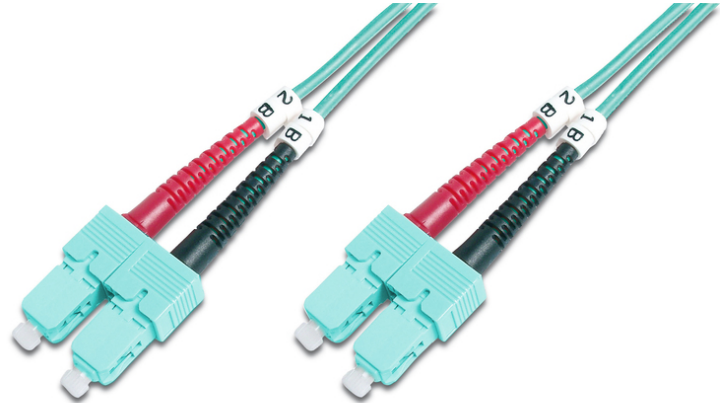

DIGITUS Cavo patch LWL multimodale OM 3, SC/SC

DK-2522-10/3
EAN 4016032248729

FO patch cord, duplex, SC to SC MM OM3 50/125 æ, 10 m

Cavo patch in fibra ottica, duplex, da SC a SC, MM OM3 50/125 µ, 10 m

Le migliori prestazioni e qualità della connessione per la vostra rete.

- Cavo Duplex
- LSOH
- Spina con giunto in ceramica
- Diametro del cavo 2 mm
- Confezionate singolarmente con certificato di collaudo
- Assortimento: Cavi patch in fibra ottica

- Classe fibra: OM3
- Colore cavo: colore acqua
- Connettore 1: SC
- Connettore 2: SC
- Diametro del cavo: 2 mm
- Diametro della fibra: 50/125µ
- Imballaggio: Busta in plastica DIGITUS
- Modalità: Multimodale
- Protezione: bicolore
- Tipo di cavo: I-VH 2G50/125µ
- Lunghezza: 10 m

More images:

Part No.	DK-2522-10/3			
Lenght	10 m			
Cable Type	Duplex MM 50/125		OM3 LSZH	
	END A	END B		
Connector Type	SC	SC		
Insertion Loss (dB)	0.25	0.25	0.12	0.18
Return Loss (dB)	31.5	30.2	32.7	34.7
Q.C.	PASS			