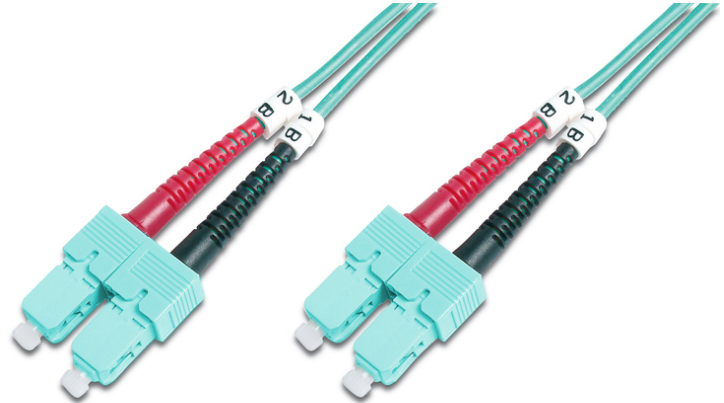

DIGITUS Cavo patch LWL multimodale OM 3, SC/SC

DK-2522-05/3
EAN 4016032248569

FO patch cord, duplex, SC to SC MM OM3 50/125 æ, 5 m

Cavo patch in fibra ottica, duplex, da SC a SC, MM OM3 50/125 µ, 5 m

Le migliori prestazioni e qualità della connessione per la vostra rete.

- Cavo Duplex
- LSOH
- Spina con giunto in ceramica
- Diametro del cavo 2 mm
- Confezionate singolarmente con certificato di collaudo
- Assortimento: Cavi patch in fibra ottica

- Classe fibra: OM3
- Colore cavo: colore acqua
- Connettore 1: SC
- Connettore 2: SC
- Diametro del cavo: 2 mm
- Diametro della fibra: 50/125µ
- Imballaggio: Busta in plastica DIGITUS
- Modalità: Multimodale
- Protezione: bicolore
- Tipo di cavo: I-VH 2G50/125µ
- Lunghezza: 5 m

More images:

Part No.	DK-2522-05/3			
Lenght	5 m			
Cable Type	Duplex MM 50/125		OM3 LSZH	
	END A		END B	
Connector Type	SC		SC	
Insertion Loss (dB)	0.25	0.25	0.12	0.18
Return Loss (dB)	31.5	30.2	32.7	34.7
Q.C.	PASS			