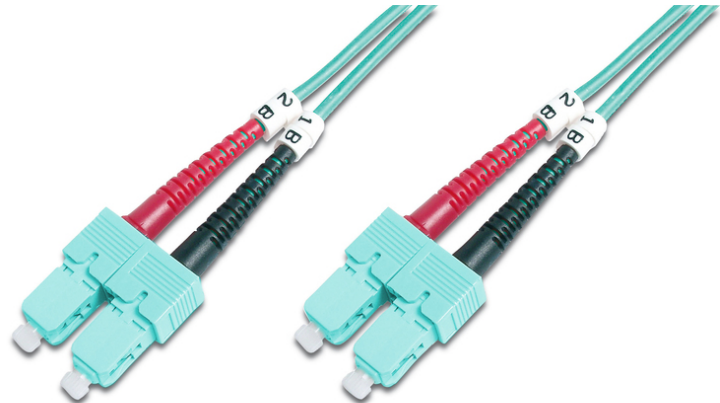

DIGITUS LWL Multimode OM 3 Patchkabel, SC / SC

DK-2522-05/3
EAN 4016032248569

LWL Patchkabel, Duplex, SC zu SC MM OM3 50/125 µ, 5 m

LWL Patchkabel, Duplex, SC zu SC,MM OM3 50/125 µ, 5 m

Zukunftsorientierte Standards und High-End Qualität für Ihr Netzwerk.

- Duplex Kabel
- LSOH
- Stecker mit Keramik Ferrule
- Kabeldurchmesser 2 mm
- Einzel verpackt mit Messprotokoll
- Anschluss 1: SC

- Anschluss 2: SC
- Art: Multimode
- Farbe Kabel: türkis
- Faser Durchmesser: 50/125µ
- Faser Klasse: OM3
- Haube: zweifarbig
- Kabel Durchmesser: 2 mm
- Kabeltyp: I-VH 2G50/125µ
- Sortiment: Fiber Optic Patchkabel
- Verpackung: DIGITUS Polybag
- Länge: 5 m

Weitere Anwendungsbilder:

Part No.	DK-2522-05/3			
Lenght	5 m			
Cable Type	Duplex MM 50/125		OM3 LSZH	
	END A		END B	
Connector Type	SC		SC	
Insertion Loss (dB)	0.25	0.25	0.12	0.18
Return Loss (dB)	31.5	30.2	32.7	34.7
Q.C.	PASS			