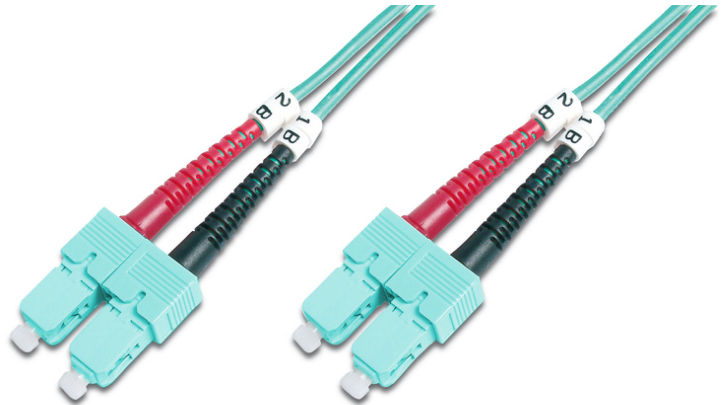

DIGITUS LWL Multimode OM 3 Patchkabel, SC / SC

DK-2522-03/3
EAN 4016032248552

LWL Patchkabel, Duplex, SC zu SC MM OM3 50/125 µ, 3 m

LWL Patchkabel, Duplex, SC zu SC,MM OM3 50/125 µ, 3 m

Zukunftsorientierte Standards und High-End Qualität für Ihr Netzwerk.

- Duplex Kabel
- LSOH
- Stecker mit Keramik Ferrule
- Kabeldurchmesser 2 mm
- Einzeln verpackt mit Messprotokoll
- Anschluss 1: SC

- Anschluss 2: SC
- Art: Multimode
- Farbe Kabel: türkis
- Faser Durchmesser: 50/125µ
- Faser Klasse: OM3
- Haube: zweifarbig
- Kabel Durchmesser: 2 mm
- Kabeltyp: I-VH 2G50/125µ
- Sortiment: Fiber Optic Patchkabel
- Verpackung: DIGITUS Polybag
- Länge: 3 m

Weitere Anwendungsbilder:

Part No.	DK-2522-03/3			
Lenght	3 m			
Cable Type	Duplex MM 50/125		OM3 LSZH	
	END A	END B		
Connector Type	SC		SC	
Insertion Loss (dB)	0.25	0.25	0.12	0.18
Return Loss (dB)	31.5	30.2	32.7	34.7
Q.C.	PASS			