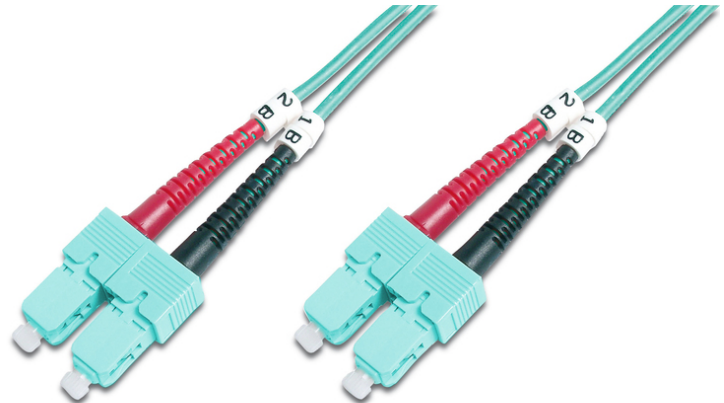

DIGITUS Cavo patch LWL multimodale OM 3, SC/SC

DK-2522-02/3
EAN 4016032248545

FO patch cord, duplex, SC to SC MM OM3 50/125 æ, 2 m

Cavo patch in fibra ottica, duplex, da SC a SC, MM OM3 50/125 µ, 2 m

Le migliori prestazioni e qualità della connessione per la vostra rete.

- Cavo Duplex
- LSOH
- Spina con giunto in ceramica
- Diametro del cavo 2 mm
- Confezionate singolarmente con certificato di collaudo
- Assortimento: Cavi patch in fibra ottica

- Classe fibra: OM3
- Colore cavo: colore acqua
- Connettore 1: SC
- Connettore 2: SC
- Diametro del cavo: 2 mm
- Diametro della fibra: 50/125µ
- Imballaggio: Busta in plastica DIGITUS
- Modalità: Multimodale
- Protezione: bicolore
- Tipo di cavo: I-VH 2G50/125µ
- Lunghezza: 2 m

More images:

Part No.	DK-2522-02/3			
Lenght	2 m			
Cable Type	Duplex MM 50/125		OM3 LSZH	
	END A		END B	
Connector Type	SC		SC	
Insertion Loss (dB)	0.25	0.25	0.12	0.18
Return Loss (dB)	31.5	30.2	32.7	34.7
Q.C.	PASS			