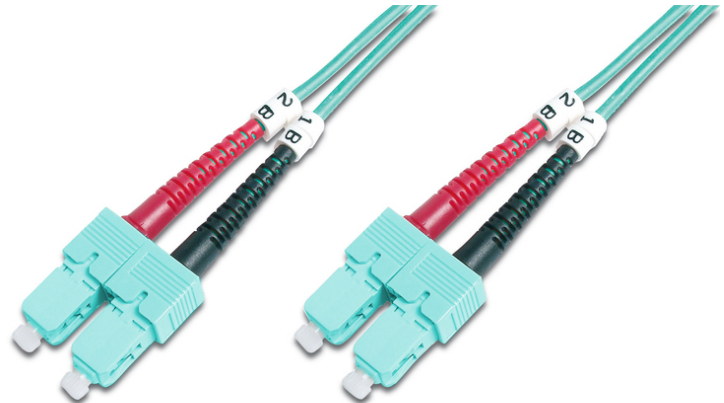

DIGITUS Cavo patch LWL multimodale OM 3, SC/SC

DK-2522-02/3
EAN 4016032248545

FO patch cord, duplex, SC to SC MM OM3 50/125 æ, 2 m

Cavo patch in fibra ottica, duplex, da SC a SC, MM OM3 50/125 µ, 2 m

Le migliori prestazioni e qualità della connessione per la vostra rete.

- Cavo Duplex
- LSOH
- Spina con giunto in ceramica
- Diametro del cavo 2 mm
- Confezionate singolarmente con certificato di collaudo

Attributes

- Assortimento: Cavi patch in fibra ottica
- Classe fibra: OM3
- Colore cavo: colore acqua
- Connettore 1: SC
- Connettore 2: SC
- Diametro del cavo: 2 mm
- Diametro della fibra: 50/125µ
- Imballaggio: Busta in plastica DIGITUS
- Modalità: Multimodale
- Protezione: bicolore
- Tipo di cavo: I-VH 2G50/125µ
- Lunghezza: 2 m

More images:

Part No.	DK-2522-02/3			
Lenght	2 m			
Cable Type	Duplex MM 50/125		OM3 LSZH	
	END A		END B	
Connector Type	SC		SC	
Insertion Loss (dB)	0.25	0.25	0.12	0.18
Return Loss (dB)	31.5	30.2	32.7	34.7
Q.C.	PASS			