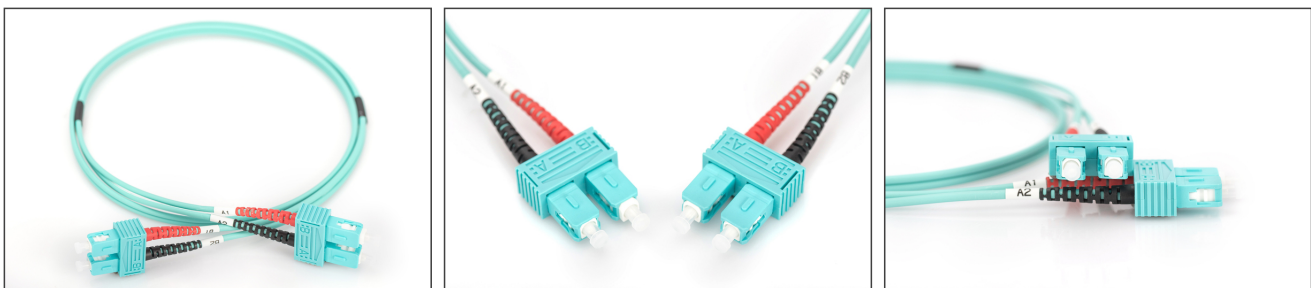

DIGITUS Cavo patch LWL multimodale OM 3, SC/SC

DK-2522-02/3
EAN 4016032248545

FO patch cord, duplex, SC to SC MM OM3 50/125 æ, 2 m

Cavo patch in fibra ottica, duplex, da SC a SC, MM OM3 50/125 µ, 2 m

Le migliori prestazioni e qualità della connessione per la vostra rete.

- Cavo Duplex
- LSOH
- Spina con giunto in ceramica
- Diametro del cavo 2 mm
- Confezionate singolarmente con certificato di collaudo

Attributes

- Assortimento: Cavi patch in fibra ottica
- Classe fibra: OM3
- Colore cavo: colore acqua
- Connettore 1: SC
- Connettore 2: SC
- Diametro del cavo: 2 mm
- Diametro della fibra: 50/125µ
- Imballaggio: Busta in plastica DIGITUS
- Modalità: Multimodale
- Protezione: bicolore
- Tipo di cavo: I-VH 2G50/125µ
- Lunghezza: 2 m

More images:

Part No.	DK-2522-02/3			
Lenght	2 m			
Cable Type	Duplex MM 50/125		OM3 LSZH	
	END A		END B	
Connector Type	SC		SC	
Insertion Loss (dB)	0.25	0.25	0.12	0.18
Return Loss (dB)	31.5	30.2	32.7	34.7
Q.C.	PASS			