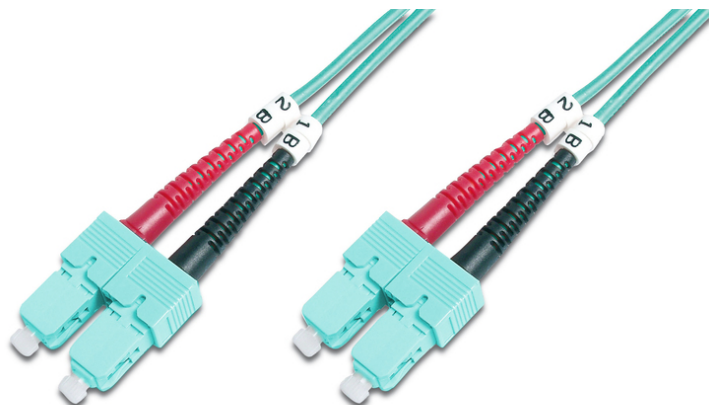

DIGITUS Cavo patch LWL multimodale OM 3, SC/SC

DK-2522-02/3
EAN 4016032248545

FO patch cord, duplex, SC to SC MM OM3 50/125 æ, 2 m

Cavo patch in fibra ottica, duplex, da SC a SC, MM OM3 50/125 µ, 2 m

Le migliori prestazioni e qualità della connessione per la vostra rete.

- Cavo Duplex
- LSOH
- Spina con giunto in ceramica
- Diametro del cavo 2 mm
- Confezionate singolarmente con certificato di collaudo
- Assortimento: Cavi patch in fibra ottica

- Classe fibra: OM3
- Colore cavo: colore acqua
- Connettore 1: SC
- Connettore 2: SC
- Diametro del cavo: 2 mm
- Diametro della fibra: 50/125µ
- Imballaggio: Busta in plastica DIGITUS
- Modalità: Multimodale
- Protezione: bicolore
- Tipo di cavo: I-VH 2G50/125µ
- Lunghezza: 2 m

More images:

Part No.	DK-2522-02/3			
Lenght	2 m			
Cable Type	Duplex MM 50/125		OM3 LSZH	
	END A	END B		
Connector Type	SC	SC		
Insertion Loss (dB)	0.25	0.25	0.12	0.18
Return Loss (dB)	31.5	30.2	32.7	34.7
Q.C.	PASS			