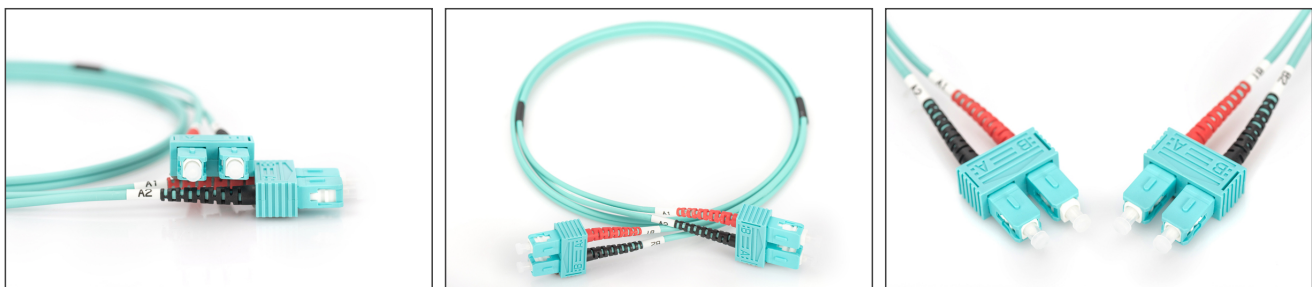

DIGITUS Cavo patch LWL multimodale OM 3, SC/SC

DK-2522-02/3
EAN 4016032248545

FO patch cord, duplex, SC to SC MM OM3 50/125 æ, 2 m

Cavo patch in fibra ottica, duplex, da SC a SC, MM OM3 50/125 µ, 2 m

Le migliori prestazioni e qualità della connessione per la vostra rete.

- Cavo Duplex
- LSOH
- Spina con giunto in ceramica
- Diametro del cavo 2 mm
- Confezionate singolarmente con certificato di collaudo
- Assortimento: Cavi patch in fibra ottica

- Classe fibra: OM3
- Colore cavo: colore acqua
- Connettore 1: SC
- Connettore 2: SC
- Diametro del cavo: 2 mm
- Diametro della fibra: 50/125µ
- Imballaggio: Busta in plastica DIGITUS
- Modalità: Multimodale
- Protezione: bicolore
- Tipo di cavo: I-VH 2G50/125µ
- Lunghezza: 2 m

More images:

Part No.	DK-2522-02/3			
Lenght	2 m			
Cable Type	Duplex MM 50/125		OM3 LSZH	
	END A		END B	
Connector Type	SC		SC	
Insertion Loss (dB)	0.25	0.25	0.12	0.18
Return Loss (dB)	31.5	30.2	32.7	34.7
Q.C.	PASS			