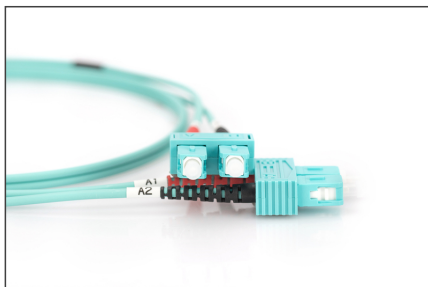

DIGITUS Câble de brassage multimode OM 3 à fibre optique, SC / SC

DK-2522-02/3
EAN 4016032248545

FO patch cord, duplex, SC to SC MM OM3 50/125 æ, 2 m

Câble patch à fibres optiques, duplex, SC à SC, MM OM3 50/125 µ, 2 m

Un débit et une qualité de connexion excellents pour votre réseau.

- Câble duplex
- LSOH
- Connecteur avec fêrule en céramique
- Diamètre du câble : 2 mm
- Emballé unitairement avec protocole de mesure
- Assortiment: Jarretière (fibre optique)

- Connecteur 1: SC
- Connecteur 2: SC
- Couleur du câble: aqua
- Démarrage: bicolore
- Diamètre de la fibre: 50/125 µm
- Diamètre du câble: 2 mm
- Emballage: DIGITUS Polybag (sac en plastique)
- Mode: Multimode
- Type de câble: I-VH 2G 50/125 µm
- Type de fibre optique: OM3
- Longueur: 2 m

More images:

| | | | | |
|---------------------|------------------|------|----------|------|
| Part No. | DK-2522-02/3 | | | |
| Lenght | 2 m | | | |
| Cable Type | Duplex MM 50/125 | | OM3 LSZH | |
| | END A | | END B | |
| Connector Type | SC | | SC | |
| Insertion Loss (dB) | 0.25 | 0.25 | 0.12 | 0.18 |
| Return Loss (dB) | 31.5 | 30.2 | 32.7 | 34.7 |
| Q.C. | PASS | | | |