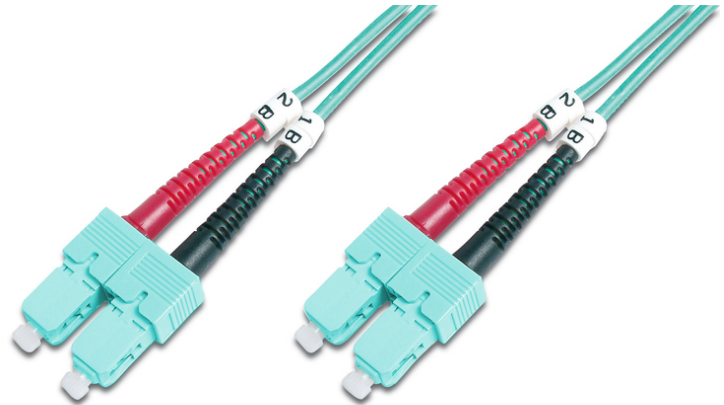

DIGITUS Câble de brassage multimode OM 3 à fibre optique, SC / SC

DK-2522-02/3
EAN 4016032248545

FO patch cord, duplex, SC to SC MM OM3 50/125 æ, 2 m

Câble patch à fibres optiques, duplex, SC à SC, MM OM3 50/125 µ, 2 m

Un débit et une qualité de connexion excellents pour votre réseau.

- Câble duplex
- LSOH
- Connecteur avec fêrule en céramique
- Diamètre du câble : 2 mm
- Emballé unitairement avec protocole de mesure
- Assortiment: Jarretière (fibre optique)

- Connecteur 1: SC
- Connecteur 2: SC
- Couleur du câble: aqua
- Démarrage: bicolore
- Diamètre de la fibre: 50/125 µm
- Diamètre du câble: 2 mm
- Emballage: DIGITUS Polybag (sac en plastique)
- Mode: Multimode
- Type de câble: I-VH 2G 50/125 µm
- Type de fibre optique: OM3
- Longueur: 2 m

More images:

| | | | | |
|---------------------|------------------|------|----------|------|
| Part No. | DK-2522-02/3 | | | |
| Lenght | 2 m | | | |
| Cable Type | Duplex MM 50/125 | | OM3 LSZH | |
| | END A | | END B | |
| Connector Type | SC | | SC | |
| Insertion Loss (dB) | 0.25 | 0.25 | 0.12 | 0.18 |
| Return Loss (dB) | 31.5 | 30.2 | 32.7 | 34.7 |
| Q.C. | PASS | | | |