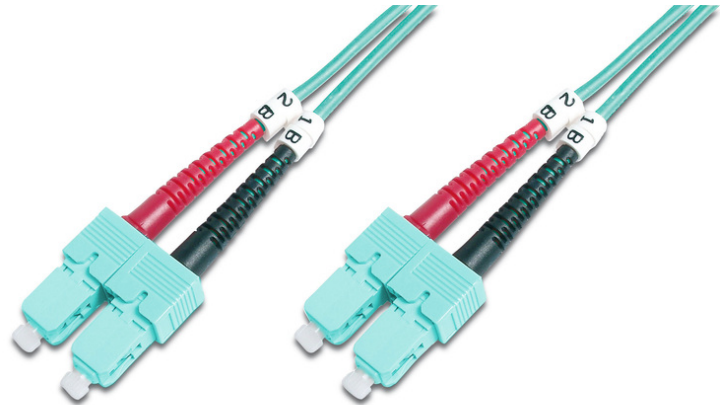

# DIGITUS Cavo patch LWL multimodale OM 3, SC/SC

DK-2522-01/3  
EAN 4016032248538

**FO patch cord, duplex, SC to SC MM OM3 50/125 æ, 1 m**

Cavo patch in fibra ottica, duplex, da SC a SC, MM OM3 50/125 µ, 1 m

**Le migliori prestazioni e qualità della connessione per la vostra rete.**

- Cavo Duplex
- LSOH
- Spina con giunto in ceramica
- Diametro del cavo 2 mm
- Confezionate singolarmente con certificato di collaudo
- Assortimento: Cavi patch in fibra ottica

- Classe fibra: OM3
- Colore cavo: colore acqua
- Connettore 1: SC
- Connettore 2: SC
- Diametro del cavo: 2 mm
- Diametro della fibra: 50/125µ
- Imballaggio: Busta in plastica DIGITUS
- Modalità: Multimodale
- Protezione: bicolore
- Tipo di cavo: I-VH 2G50/125µ
- Lunghezza: 1 m

**More images:**

Part No.	DK-2522-01/3			
Lenght	1 m			
Cable Type	Duplex MM 50/125		OM3 LSZH	
	END A		END B	
Connector Type	SC		SC	
Insertion Loss (dB)	0.25	0.25	0.12	0.18
Return Loss (dB)	31.5	30.2	32.7	34.7
Q.C.	PASS			