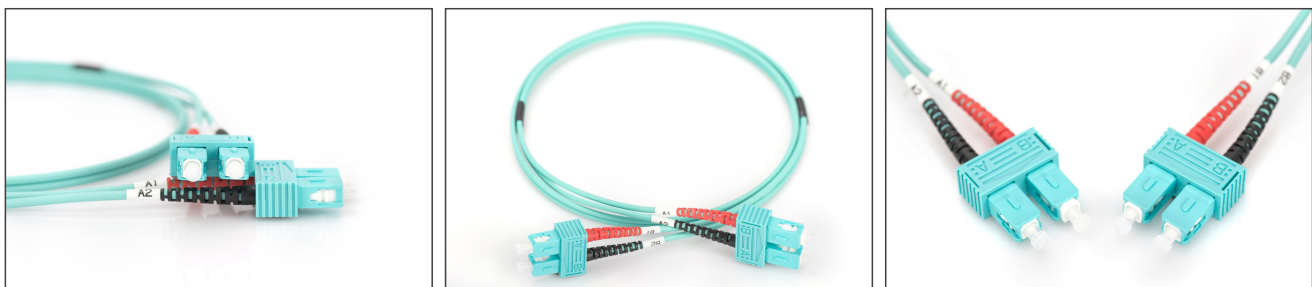

# DIGITUS Cavo patch LWL multimodale OM 3, SC/SC

DK-2522-01/3  
EAN 4016032248538

**FO patch cord, duplex, SC to SC MM OM3 50/125 æ, 1 m**

Cavo patch in fibra ottica, duplex, da SC a SC, MM OM3 50/125 µ, 1 m

**Le migliori prestazioni e qualità della connessione per la vostra rete.**

- Cavo Duplex
- LSOH
- Spina con giunto in ceramica
- Diametro del cavo 2 mm
- Confezionate singolarmente con certificato di collaudo
- Assortimento: Cavi patch in fibra ottica

- Classe fibra: OM3
- Colore cavo: colore acqua
- Connettore 1: SC
- Connettore 2: SC
- Diametro del cavo: 2 mm
- Diametro della fibra: 50/125µ
- Imballaggio: Busta in plastica DIGITUS
- Modalità: Multimodale
- Protezione: bicolore
- Tipo di cavo: I-VH 2G50/125µ
- Lunghezza: 1 m

**More images:**

Part No.	DK-2522-01/3			
Lenght	1 m			
Cable Type	Duplex MM 50/125		OM3 LSZH	
	END A		END B	
Connector Type	SC		SC	
Insertion Loss (dB)	0.25	0.25	0.12	0.18
Return Loss (dB)	31.5	30.2	32.7	34.7
Q.C.	PASS			