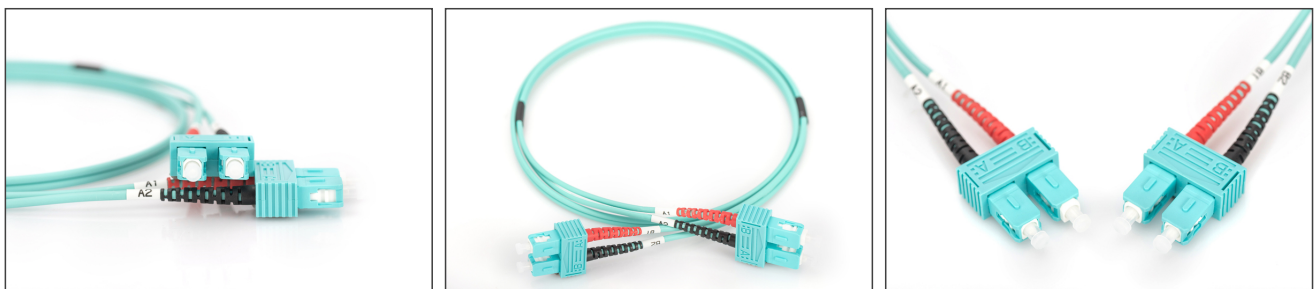

DIGITUS Câble de brassage multimode OM 3 à fibre optique, SC / SC

DK-2522-01/3
EAN 4016032248538

FO patch cord, duplex, SC to SC MM OM3 50/125 æ, 1 m

Câble patch à fibres optiques, duplex, SC à SC, MM OM3 50/125 µ, 1 m

Un débit et une qualité de connexion excellents pour votre réseau.

- Câble duplex
- LSOH
- Connecteur avec fêrule en céramique
- Diamètre du câble : 2 mm
- Emballé unitairement avec protocole de mesure
- Assortiment: Jarretière (fibre optique)

- Connecteur 1: SC
- Connecteur 2: SC
- Couleur du câble: aqua
- Démarrage: bicolore
- Diamètre de la fibre: 50/125 µm
- Diamètre du câble: 2 mm
- Emballage: DIGITUS Polybag (sac en plastique)
- Mode: Multimode
- Type de câble: I-VH 2G 50/125 µm
- Type de fibre optique: OM3
- Longueur: 1 m

More images:

Part No.	DK-2522-01/3			
Lenght	1 m			
Cable Type	Duplex MM 50/125		OM3 LSZH	
	END A		END B	
Connector Type	SC		SC	
Insertion Loss (dB)	0.25	0.25	0.12	0.18
Return Loss (dB)	31.5	30.2	32.7	34.7
Q.C.	PASS			