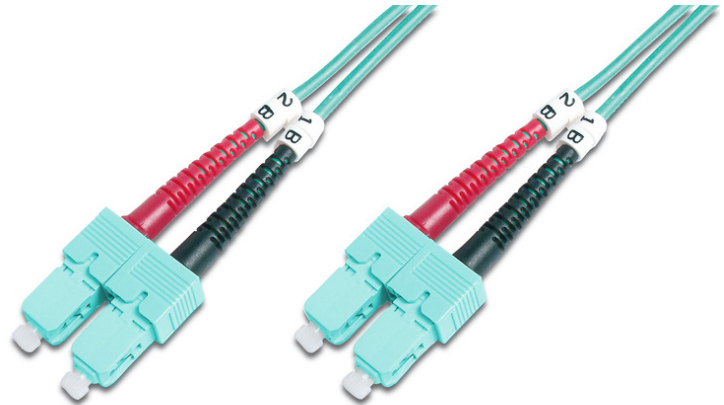

DIGITUS Câble de brassage multimode OM 3 à fibre optique, SC / SC

DK-2522-01/3
EAN 4016032248538

FO patch cord, duplex, SC to SC MM OM3 50/125 æ, 1 m

Câble patch à fibres optiques, duplex, SC à SC, MM OM3 50/125 µ, 1 m

Un débit et une qualité de connexion excellents pour votre réseau.

- Câble duplex
- LSOH
- Connecteur avec fêrule en céramique
- Diamètre du câble : 2 mm
- Emballé unitairement avec protocole de mesure
- Assortiment: Jarretière (fibre optique)

- Connecteur 1: SC
- Connecteur 2: SC
- Couleur du câble: aqua
- Démarrage: bicolore
- Diamètre de la fibre: 50/125 µm
- Diamètre du câble: 2 mm
- Emballage: DIGITUS Polybag (sac en plastique)
- Mode: Multimode
- Type de câble: I-VH 2G 50/125 µm
- Type de fibre optique: OM3
- Longueur: 1 m

More images:

Part No.	DK-2522-01/3			
Lenght	1 m			
Cable Type	Duplex MM 50/125		OM3 LSZH	
	END A		END B	
Connector Type	SC		SC	
Insertion Loss (dB)	0.25	0.25	0.12	0.18
Return Loss (dB)	31.5	30.2	32.7	34.7
Q.C.	PASS			