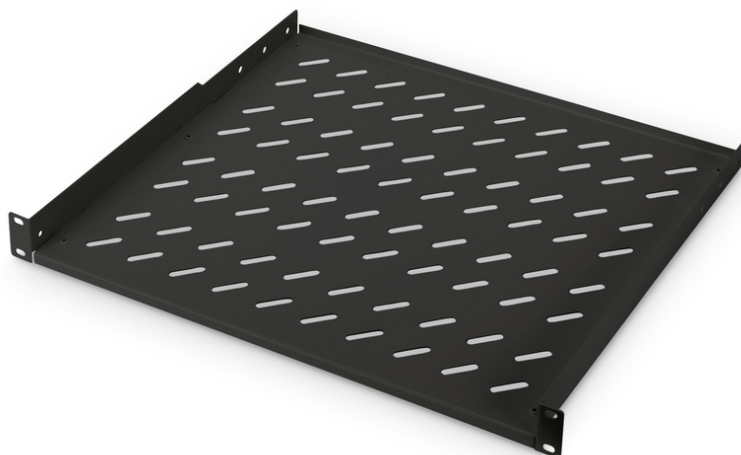

DIGITUS Étagère pour montage fixe dans les armoires de 483 mm (19 po)

DN-19 TRAY-1-400-SW
EAN 4016032245704

1U fixed shelf for racks from 600 mm depth 44x482x399 mm, up to 15 kg, black (RAL 9005)

Les étagères de montage fixe sont faciles à installer dans les rails profilés avant de 483 mm (19 po) de votre armoire réseau ou armoire serveur de 483 mm (19 po). Grâce à la tôle stable et perforée avec une capacité de charge élevée, elles constituent des supports optimaux pour les composants qui ne correspondent pas à 483 mm (19 po).

- Montage fixe
- Tôle perforée stable
- Matériel de fixation inclus
- 2 points de fixation (rails profilés 19" avant)

- Largeur x profondeur Surface de stockage à l'intérieur : 440 x 390 mm

Attributes

- Capacité de charge: 15 kg
- Couleur: noir, RAL 9005
- Type de montage: Montage fixe
- Unités: 1
- Convient aux profondeurs d'armoire de: ≥ 600 mm
- Facteur de forme en pouces (IEC 60297): 482,6 mm (19")