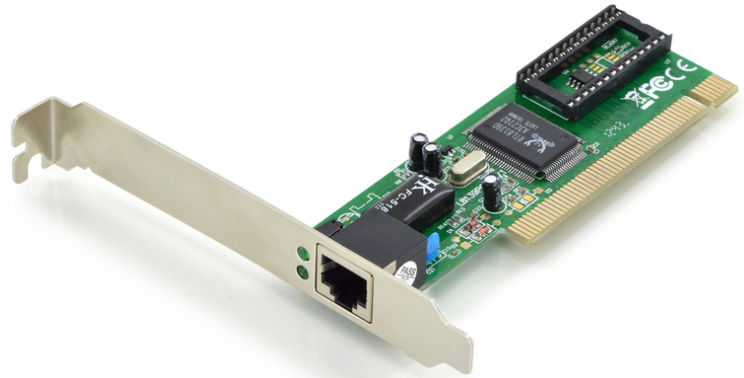

DIGITUS Scheda di rete PCI Fast Ethernet

DN-1001J
 EAN 4016032228677

Scheda PCI Fast Ethernet 32-bit, chipset RTL8139D

Scheda PCI Fast Ethernet, 32 bit, chipset RTL8139D

Trasforma il tuo PC desktop in una workstation ad elevata larghezza di banda o in un potente server che funziona a velocità full-duplex

- Processore Realtek
- Compatibile IEEE 802.3 e IEEE 802.3u

- Supporta duplex integrale 20/200 Mbps
- Compatibile con PCI Local Bus Rev.2.1 e 2.2
- Adatto per tutte le risorse di rete in comune
- Supporta Windows 10, 8, 7, Vista e XP