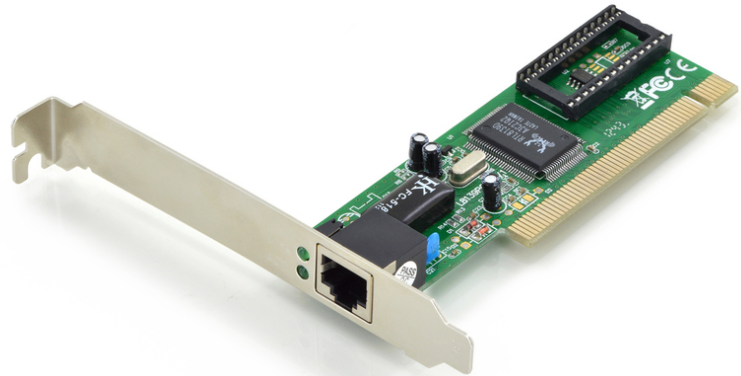

DIGITUS Scheda di rete PCI Fast Ethernet

DN-1001J
 EAN 4016032228677

Scheda PCI Fast Ethernet 32-bit, chipset RTL8139D

Scheda PCI Fast Ethernet, 32 bit, chipset RTL8139D

Trasforma il tuo PC desktop in una workstation ad elevata larghezza di banda o in un potente server che funziona a velocità full-duplex

- Processore Realtek
- Compatibile IEEE 802.3 e IEEE 802.3u

- Supporta duplex integrale 20/200 Mbps
- Compatibile con PCI Local Bus Rev.2.1 e 2.2
- Adatto per tutte le risorse di rete in comune
- Supporta Windows 10, 8, 7, Vista e XP