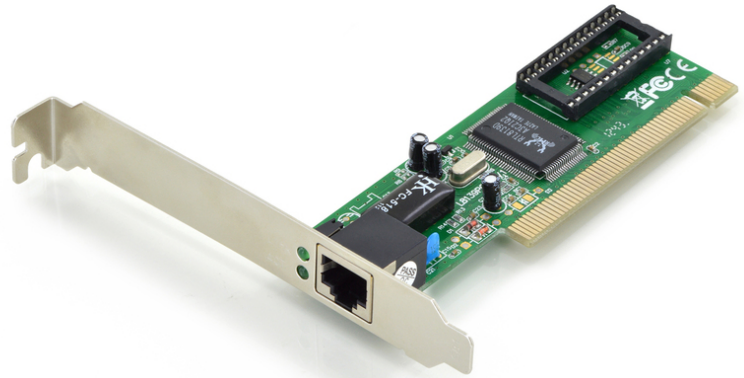

# DIGITUS Carte réseau PCI Fast Ethernet

DN-1001J  
EAN 4016032228677

**Carte PCI Fast Ethernet 32 bits, chipset RTL8139D**

Carte PCI Fast Ethernet, 32 bits, chipset RTL8139D

**Transforme le PC en un poste de travail large bande ou un serveur puissant avec vitesse duplex intégral**

- Chipset Realtek
- Compatible IEEE 802.3 et IEEE 802.3u
- Prend en charge 20 à 200 Mb/s en mode duplex intégral

- Compatible Bus PCI local Rév. 2.1 et 2.2
- Convient à tous les environnements de réseaux classiques
- Compatibilité avec Windows 10, 8, 7, Vista et XP