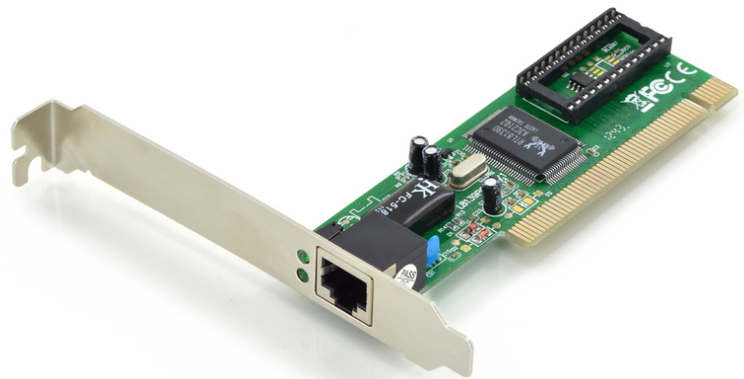

DIGITUS Carte réseau PCI Fast Ethernet

DN-1001J
 EAN 4016032228677

Carte PCI Fast Ethernet 32 bits, chipset RTL8139D

Carte PCI Fast Ethernet, 32 bits, chipset RTL8139D

Transforme le PC en un poste de travail large bande ou un serveur puissant avec vitesse duplex intégral

- Chipset Realtek
- Compatible IEEE 802.3 et IEEE 802.3u
- Prend en charge 20 à 200 Mb/s en mode duplex intégral

- Compatible Bus PCI local Rév. 2.1 et 2.2
- Convient à tous les environnements de réseaux classiques
- Compatibilité avec Windows 10, 8, 7, Vista et XP