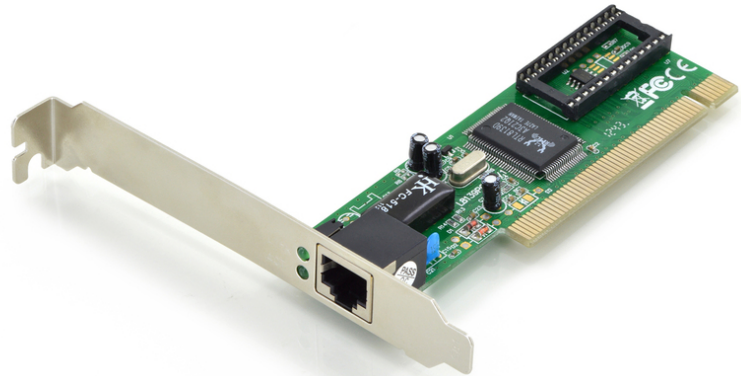

# DIGITUS Carte réseau PCI Fast Ethernet

DN-1001J  
 EAN 4016032228677

**Carte PCI Fast Ethernet 32 bits, chipset RTL8139D**

Carte PCI Fast Ethernet, 32 bits, chipset RTL8139D

**Transforme le PC en un poste de travail large bande ou un serveur puissant avec vitesse duplex intégral**

- Chipset Realtek
- Compatible IEEE 802.3 et IEEE 802.3u
- Prend en charge 20 à 200 Mb/s en mode duplex intégral

- Compatible Bus PCI local Rév. 2.1 et 2.2
- Convient à tous les environnements de réseaux classiques
- Compatibilité avec Windows 10, 8, 7, Vista et XP