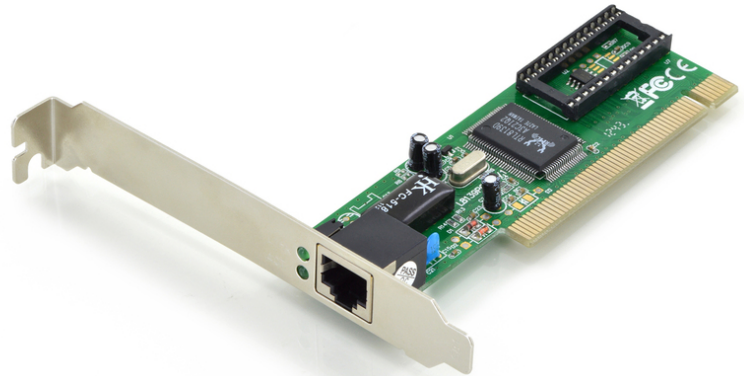

DIGITUS Single Port Fast Ethernet Netzwerkkarte, RJ45, PCI, Realtek Chipsatz

DN-1001J
EAN 4016032228677

Fast Ethernet PCI Card 32-bit, RTL8139D Chipsatz

Fast Ethernet PCI Card, 32-bit, RTL8139D chipset

Verwandelt den PC in eine Breitband Workstation oder einen Power-Server mit Voll-Duplex Geschwindigkeit

- Realtek-Chipsatz
- IEEE 802.3 und IEEE 802.3u kompatibel
- Unterstützt 20 / 200 Mbps im Voll duplex Modus

- PCI Local Bus Rev.2.1 und 2.2 kompatibel
- Geeignet für alle gängigen Netzwerkumgebungen
- Unterstützt Windows 10, 8, 7, Vista und XP