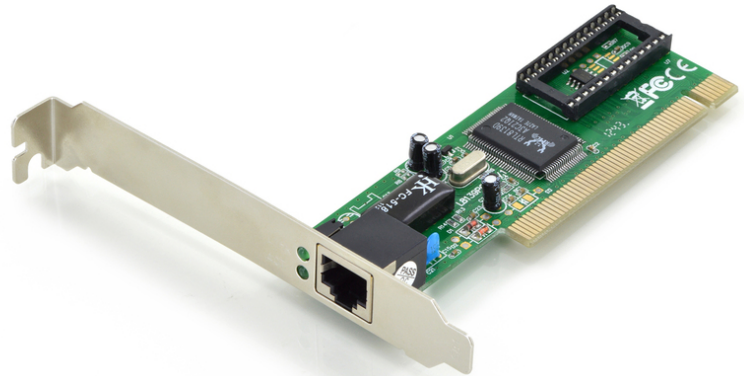

# DIGITUS Single Port Fast Ethernet Netzwerkkarte, RJ45, PCI, Realtek Chipsatz

DN-1001J  
 EAN 4016032228677

**Fast Ethernet PCI Card 32-bit, RTL8139D Chipsatz**

Fast Ethernet PCI Card, 32-bit, RTL8139D chipset

**Verwandelt den PC in eine Breitband Workstation oder einen Power-Server mit Voll-Duplex Geschwindigkeit**

- Realtek-Chipsatz
- IEEE 802.3 und IEEE 802.3u kompatibel
- Unterstützt 20 / 200 Mbps im Vollduplex Modus

- PCI Local Bus Rev.2.1 und 2.2 kompatibel
- Geeignet für alle gängigen Netzwerkumgebungen
- Unterstützt Windows 10, 8, 7, Vista und XP

**Lieferumfang**

- Support CD-ROM
- Bedienungsanleitung

Logistische Daten						
	Anzahl (Stück)	Gewicht (kg)	Tiefe (cm)	Breite (cm)	Höhe (cm)	cm <sup>3</sup>
Karton-VPE	40	5,60	40,50	40,50	38,00	0,00
Innen-VPE	1	0,14	5,50	17,50	18,00	0,00
Einzel-VPE	1	0,14	5,50	17,70	18,00	0,00
Netto einzeln ohne VP	0	0,05	2,00	12,20	12,50	305,00