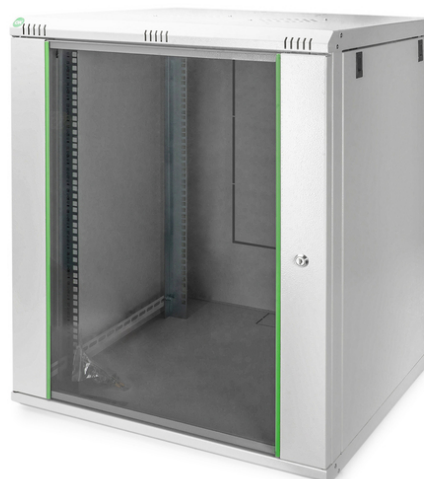

DIGITUS Boîtier mural de série Dynamic Basic -600 x 450 mm (lxp)

DN-19 16U-6/6-EC
EAN 4016032221760

Boîtier mural 16U, Dynamic Basic 816 x 600 x 600 mm, couleur gris (RAL 7035)

Les armoires réseau pour montage mural de la série Dynamic ont été conçues pour un déploiement simple et particulièrement économique du réseau. Le toit, la base et le panneau arrière de chaque armoire sont équipés d'un passe-câble prédécoupé. Pour accueillir un module de ventilation, le toit est également pourvu d'une zone ajourée. Deux paires de rails profilés galvanisés de 483 mm (19"), étiquetés avec des unités de hauteur lisibles dans les deux sens, sont installées à l'intérieur. Ces derniers sont réglables en profondeur. Chaque armoire a une construction robuste en acier d'une épaisseur allant jusqu'à 1,5 mm. La teinte est obtenue par thermolaquage en coloris gris (RAL 7035) et noir (RAL 9005). Les panneaux latéraux ainsi que la porte frontale verrouillable et amovible, améliorent l'accessibilité. Il est possible de changer les charnières de côté. Le montage mural s'effectue en deux étapes simples : La plaque de montage fournie est vissée au mur et reliée ensuite au boîtier.

- Tôle en acier robuste de 0,8 mm à 1,2 mm avec une capacité de charge élevée, revêtue par pulvérisation
- Le toit est préparé pour la prise d'un élément de ventilation (prises découpées)
- Fentes d'aération pour une ventilation et une purge active et passive
- 4 points de mise à la terre (sol, pièce latérale et porte frontale)
- Profondeur de montage des composants min.-max. : 320 - 450 mm
- Capacité de charge: 60 kg
- Couleur: gris clair, RAL 7035
- Largeur: 600 mm
- Panneau avant: Porte vitrée, un battant
- Panneaux latéraux: 2 côtés
- Profondeur: 600 mm
- Type d'armoire: Armoire murale
- Unités: 16
- Indice de protection IP: IP20
- Montage: Oui