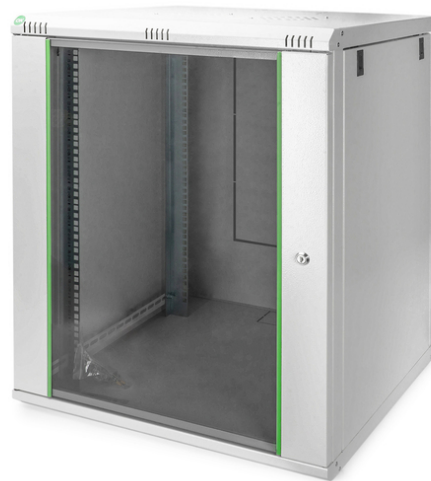

DIGITUS Wandgehäuse Dynamic Basic Serie - 600x600 mm (BxT)

DN-19 16U-6/6-EC
EAN 4016032221760

16HE Wandgehäuse, Dynamic Basic 789x600x600 mm, Farbe Grau (RAL 7035)

Die Netzwerkschränke zur Wandmontage der Dynamic Serie wurden für einen einfachen und besonders kostenoptimierten Netzwerkausbau entwickelt. Dach, Boden und Rückwand eines jeden Schrankes sind mit einem vorgestanzten Kabeleinlass ausgestattet. Für die Aufnahme eines Lüftermoduls wird das Dachchassis ebenfalls mit einem ausgestanzten Bereich versehen. Zwei Paar galvanisierte, mit in beide Richtungen ablesbare Höheneinheiten beschriftete 483 mm (19")-Profilschienen sind im Inneren verbaut. Diese lassen sich in der Tiefe verstellen. Jeder Schrank ist eine robuste Stahlkonstruktion aus bis zu 1,5 mm starkem Stahlblech. Die Farbgebung erfolgt in Form von elektrostatischer Pulverbeschichtung in den Standardfarben Grau (RAL 7035) und Schwarz (RAL 9005). Abnehmbare Seitenwände sowie die abschließ- und abnehmbare Fronttür, verbessern die Zugänglichkeit. Ein Türanschlagswechsel kann vorgenommen werden. Die Wandmontage erfolgt in zwei einfachen Arbeitsschritten: Das mitgelieferte Montageblech wird an die Wand geschraubt und im Anschluss mit dem Gehäuse verbunden.

- 483 mm (19")-Profilschienen an der Vorder- und Rückseite innerhalb des Schrankes montiert, galvanisiert
- 0,8 - 1,2 mm robustes Stahlblech mit hoher Belastbarkeit, pulverbeschichtet
- Dach ist vorbereitet zur Aufnahme eines Lüfterelements (ausgestanzte Aufnahmen)
- Lüftungsschlitze für aktive sowie passive Be- und Entlüftung
- 4 Erdungspunkte (Boden, Seitenteil und Fronttür) mit Schutzkappe
- Einbautiefe für Komponenten min.-max.: 320 - 450 mm
- Breite: 600 mm
- Farbe: lichtgrau, RAL 7035
- Fronttür: Glastür, einflügelig
- HE: 16
- Schranktyp: Wandgehäuse
- Seitenwände: Beidseitig
- Tiefe: 600 mm
- Traglast: 60 kg
- IP Schutzklasse: IP20
- Montiert: ja