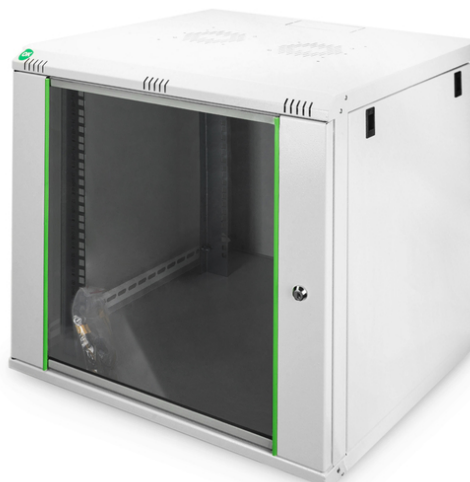

DIGITUS Alloggiamento a parete Serie Dynamic Basic - 600 x 450 mm (L x P)

DN-19 12U-6/6-EC
EAN 4016032221753

Alloggiamento a parete 12U, Dynamic Basic 638x600x600 mm, colore grigio (RAL 7035)

Gli armadi di rete della serie Dynamic sono stati sviluppati per un ampliamento della rete semplice e dai costi ottimizzati. Il tetto, il fondo e la parete posteriore di ciascun armadio sono dotati di un ingresso cavi pretagliato. Per l'alloggiamento di un modulo ventilatore il telaio sul tetto è dotato di una zona perforata. All'interno sono installate due coppie di guide galvanizzate da 483 mm (19"), etichettate con unità rack leggibili in entrambe le direzioni. Queste si possono regolare in profondità. Ciascun armadio è realizzato in una struttura in acciaio robusta con una lamiera spessa fino a 1,5 mm. La colorazione avviene sotto forma di verniciatura a polvere elettrostatica nei colori standard grigio (RAL 7035) e nero (RAL 9005). Le pareti laterali rimovibili e lo sportello anteriore richiudibile e rimovibile migliorano l'accessibilità. Le cerniere possono essere sostituite. Il montaggio a parete ha luogo in due semplici passaggi: La lamiera di montaggio in dotazione viene avvitata alla parete e poi collegata all'alloggiamento.