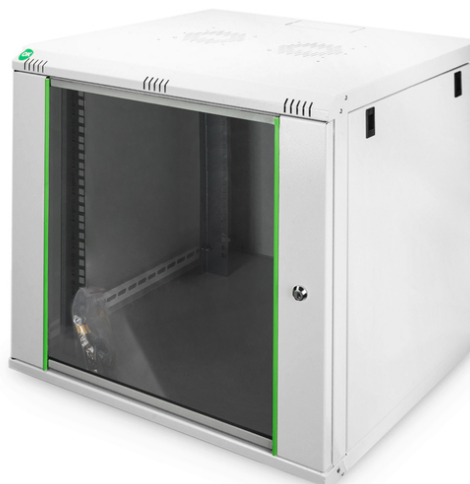

# DIGITUS Alloggiamento a parete Serie Dynamic Basic - 600 x 450 mm (L x P)

DN-19 12U-6/6-EC  
EAN 4016032221753

### Alloggiamento a parete 12U, Dynamic Basic 638x600x600 mm, colore grigio (RAL 7035)

Gli armadi di rete della serie Dynamic sono stati sviluppati per un ampliamento della rete semplice e dai costi ottimizzati. Il tetto, il fondo e la parete posteriore di ciascun armadio sono dotati di un ingresso cavi pretagliato. Per l'alloggiamento di un modulo ventilatore il telaio sul tetto è dotato di una zona perforata. All'interno sono installate due coppie di guide galvanizzate da 483 mm (19"), etichettate con unità rack leggibili in entrambe le direzioni. Queste si possono regolare in profondità. Ciascun armadio è realizzato in una struttura in acciaio robusta con una lamiera spessa fino a 1,5 mm. La colorazione avviene sotto forma di verniciatura a polvere elettrostatica nei colori standard grigio (RAL 7035) e nero (RAL 9005). Le pareti laterali rimovibili e lo sportello anteriore richiudibile e rimovibile migliorano l'accessibilità. Le cerniere possono essere sostituite. Il montaggio a parete ha luogo in due semplici passaggi: La lamiera di montaggio in dotazione viene avvitata alla parete e poi collegata all'alloggiamento.