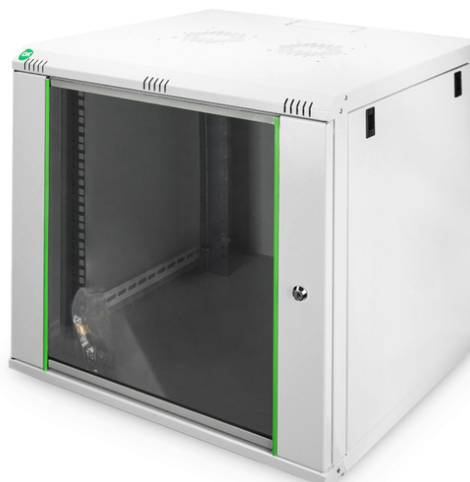

DIGITUS Boîtier mural de série Dynamic Basic -600 x 450 mm (Ixp)

DN-19 12U-6/6-EC
EAN 4016032221753

Boîtier mural 12U, Dynamic Basic 638 x 600 x 600 mm, couleur gris (RAL 7035)

Les armoires réseau pour montage mural de la série Dynamic ont été conçues pour un déploiement simple et particulièrement économique du réseau. Le toit, la base et le panneau arrière de chaque armoire sont équipés d'un passe-câble prédécoupé. Pour accueillir un module de ventilation, le toit est également pourvu d'une zone ajourée. Deux paires de rails profilés galvanisés de 483 mm (19"), étiquetés avec des unités de hauteur lisibles dans les deux sens, sont installées à l'intérieur. Ces derniers sont réglables en profondeur. Chaque armoire a une construction robuste en acier d'une épaisseur allant jusqu'à 1,5 mm. La teinte est obtenue par thermolaquage en coloris gris (RAL 7035) et noir (RAL 9005). Les panneaux latéraux ainsi que la porte frontale verrouillable et amovible, améliorent l'accessibilité. Il est possible de changer les charnières de côté. Le montage mural s'effectue en deux étapes simples : La plaque de montage fournie est vissée au mur et reliée ensuite au boîtier.