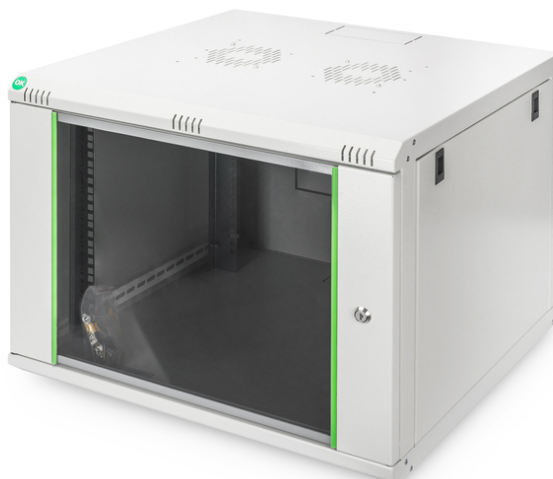

# DIGITUS Alloggiamento a parete Serie Dynamic Basic - 600 x 450 mm (L x P)

DN-19 07U-6/6-EC  
EAN 4016032221739

## Alloggiamento a parete 7U, Dynamic Basic 416x600x600 mm, colore grigio (RAL 7035)

Gli armadi di rete della serie Dynamic sono stati sviluppati per un ampliamento della rete semplice e dai costi ottimizzati. Il tetto, il fondo e la parete posteriore di ciascun armadio sono dotati di un ingresso cavi pretagliato. Per l'alloggiamento di un modulo ventilatore il telaio sul tetto è dotato di una zona perforata. All'interno sono installate due coppie di guide galvanizzate da 483 mm (19"), etichettate con unità rack leggibili in entrambe le direzioni. Queste si possono regolare in profondità. Ciascun armadio è realizzato in una struttura in acciaio robusta con una lamiera spessa fino a 1,5 mm. La colorazione avviene sotto forma di verniciatura a polvere elettrostatica nei colori standard grigio (RAL 7035) e nero (RAL 9005). Le pareti laterali rimovibili e lo sportello anteriore richiudibile e rimovibile migliorano l'accessibilità. Le cerniere possono essere sostituite. Il montaggio a parete ha luogo in due semplici passaggi: La lamiera di montaggio in dotazione viene avvitata alla parete e poi collegata all'alloggiamento.