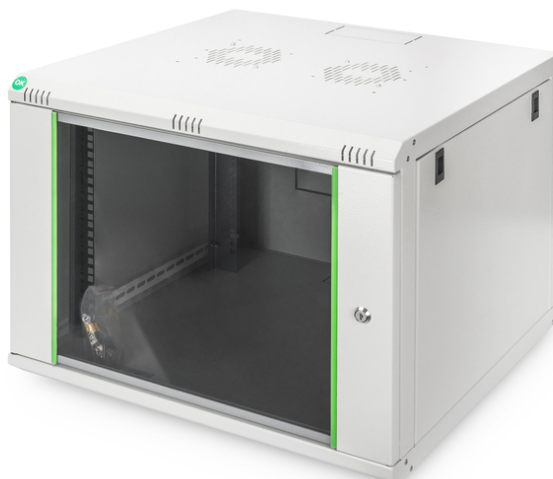

# DIGITUS Boîtier mural de série Dynamic Basic -600 x 450 mm (lxp)

DN-19 07U-6/6-EC  
EAN 4016032221739

### Boîtier mural 7U, Dynamic Basic 416 x 600 x 600 mm, couleur gris (RAL 7035)

Les armoires réseau pour montage mural de la série Dynamic ont été conçues pour un déploiement simple et particulièrement économique du réseau. Le toit, la base et le panneau arrière de chaque armoire sont équipés d'un passe-câble prédécoupé. Pour accueillir un module de ventilation, le toit est également pourvu d'une zone ajourée. Deux paires de rails profilés galvanisés de 483 mm (19"), étiquetés avec des unités de hauteur lisibles dans les deux sens, sont installées à l'intérieur. Ces derniers sont réglables en profondeur. Chaque armoire a une construction robuste en acier d'une épaisseur allant jusqu'à 1,5 mm. La teinte est obtenue par thermolaquage en coloris gris (RAL 7035) et noir (RAL 9005). Les panneaux latéraux ainsi que la porte frontale verrouillable et amovible, améliorent l'accessibilité. Il est possible de changer les charnières de côté. Le montage mural s'effectue en deux étapes simples : La plaque de montage fournie est vissée au mur et reliée ensuite au boîtier.

- Tôle en acier robuste de 0,8 mm à 1,2 mm avec une capacité de charge élevée, revêtue par pulvérisation
- Possibilité de rampe pour câble à l'arrière, sur le toit et au sol (obturateurs découpés)
- Le toit est préparé pour la prise d'un élément de ventilation (prises découpées)
- Fentes d'aération pour une ventilation et une purge active et passive
- 4 points de mise à la terre (sol, pièce latérale et porte frontale)
- Profondeur de montage des composants min.-max. : 320 - 450 mm
- Capacité de charge: 60 kg
- Couleur: gris clair, RAL 7035
- Largeur: 600 mm
- Panneau avant: Porte vitrée, un battant
- Panneaux latéraux: 2 côtés
- Profondeur: 600 mm
- Type d'armoire: Armoire murale
- Unités: 7
- Indice de protection IP: IP20
- Montage: Oui