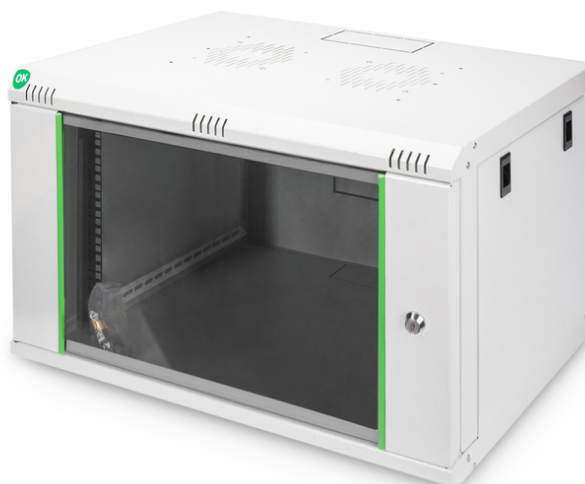

DIGITUS Alloggiamento a parete Serie Dynamic Basic - 600 x 450 mm (L x P)

DN-19 07-U-EC
EAN 4016032221692

Alloggiamento a parete 7U, Dynamic Basic 416x600x450 mm, colore grigio (RAL 7035)

Gli armadi di rete della serie Dynamic sono stati sviluppati per un ampliamento della rete semplice e dai costi ottimizzati. Il tetto, il fondo e la parete posteriore di ciascun armadio sono dotati di un ingresso cavi pretagliato. Per l'alloggiamento di un modulo ventilatore il telaio sul tetto è dotato di una zona perforata. All'interno sono installate due coppie di guide galvanizzate da 483 mm (19"), etichettate con unità rack leggibili in entrambe le direzioni. Queste si possono regolare in profondità. Ciascun armadio è realizzato in una struttura in acciaio robusta con una lamiera spessa fino a 1,5 mm. La colorazione avviene sotto forma di verniciatura a polvere elettrostatica nei colori standard grigio (RAL 7035) e nero (RAL 9005). Le pareti laterali rimovibili e lo sportello anteriore richiudibile e rimovibile migliorano l'accessibilità. Le cerniere possono essere sostituite. Il montaggio a parete ha luogo in due semplici passaggi: La lamiera di montaggio in dotazione viene avvitata alla parete e poi collegata all'alloggiamento.