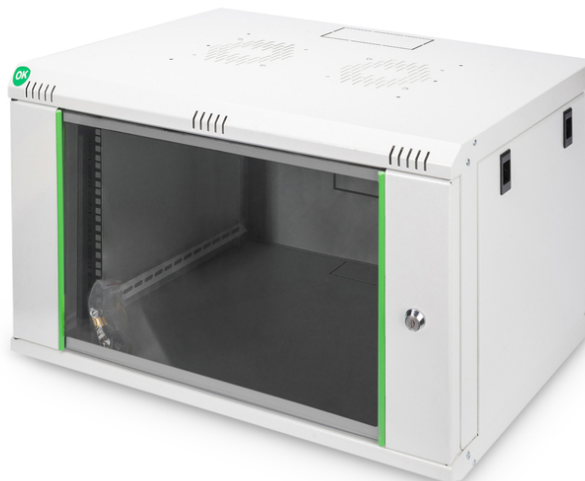

# DIGITUS Alloggiamento a parete Serie Dynamic Basic - 600 x 450 mm (L x P)

DN-19 07-U-EC  
EAN 4016032221692

## Alloggiamento a parete 7U, Dynamic Basic 416x600x450 mm, colore grigio (RAL 7035)

Gli armadi di rete della serie Dynamic sono stati sviluppati per un ampliamento della rete semplice e dai costi ottimizzati. Il tetto, il fondo e la parete posteriore di ciascun armadio sono dotati di un ingresso cavi pretagliato. Per l'alloggiamento di un modulo ventilatore il telaio sul tetto è dotato di una zona perforata. All'interno sono installate due coppie di guide galvanizzate da 483 mm (19"), etichettate con unità rack leggibili in entrambe le direzioni. Queste si possono regolare in profondità. Ciascun armadio è realizzato in una struttura in acciaio robusta con una lamiera spessa fino a 1,5 mm. La colorazione avviene sotto forma di verniciatura a polvere elettrostatica nei colori standard grigio (RAL 7035) e nero (RAL 9005). Le pareti laterali rimovibili e lo sportello anteriore richiudibile e rimovibile migliorano l'accessibilità. Le cerniere possono essere sostituite. Il montaggio a parete ha luogo in due semplici passaggi: La lamiera di montaggio in dotazione viene avvitata alla parete e poi collegata all'alloggiamento.