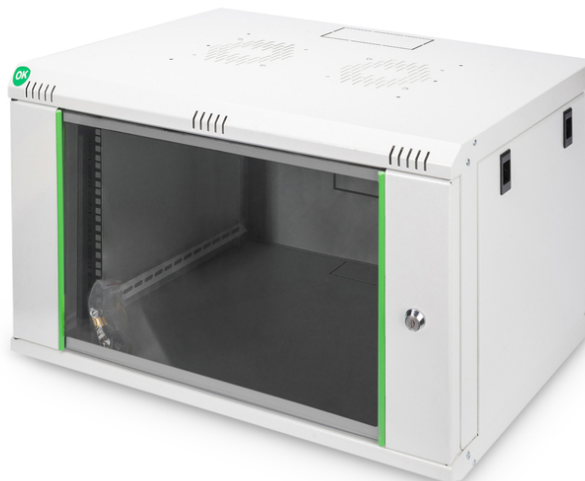

DIGITUS Boîtier mural de série Dynamic Basic -600 x 450 mm (Ixp)

DN-19 07-U-EC
EAN 4016032221692

Boîtier mural 7U, Dynamic Basic 416 x 600 x 450 mm, couleur gris (RAL 7035)

Les armoires réseau pour montage mural de la série Dynamic ont été conçues pour un déploiement simple et particulièrement économique du réseau. Le toit, la base et le panneau arrière de chaque armoire sont équipés d'un passe-câble prédécoupé. Pour accueillir un module de ventilation, le toit est également pourvu d'une zone ajourée. Deux paires de rails profilés galvanisés de 483 mm (19"), étiquetés avec des unités de hauteur lisibles dans les deux sens, sont installées à l'intérieur. Ces derniers sont réglables en profondeur. Chaque armoire a une construction robuste en acier d'une épaisseur allant jusqu'à 1,5 mm. La teinte est obtenue par thermolaquage en coloris gris (RAL 7035) et noir (RAL 9005). Les panneaux latéraux ainsi que la porte frontale verrouillable et amovible, améliorent l'accessibilité. Il est possible de changer les charnières de côté. Le montage mural s'effectue en deux étapes simples : La plaque de montage fournie est vissée au mur et reliée ensuite au boîtier.

- Tôle en acier robuste de 0,8 mm à 1,2 mm avec une capacité de charge élevée, revêtue par pulvérisation
- Possibilité de rampe pour câble à l'arrière, sur le toit et au sol (obturateurs découpés)
- Le toit est préparé pour la prise d'un élément de ventilation (prises découpées)
- Fentes d'aération pour une ventilation et une purge active et passive
- 4 points de mise à la terre (sol, pièce latérale et porte frontale)
- Profondeur de montage des composants min.-max. : 335 -380 mm
- Capacité de charge: 60 kg
- Couleur: gris clair, RAL 7035
- Largeur: 600 mm
- Panneau avant: Porte vitrée, un battant
- Panneaux latéraux: 2 côtés
- Profondeur: 450 mm
- Type d'armoire: Armoire murale
- Unités: 7
- Indice de protection IP: IP20
- Montage: Oui