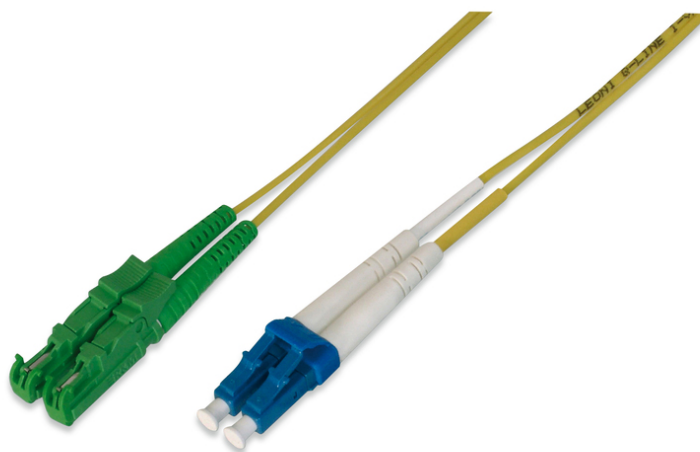

DIGITUS Câble de brassage à fibre optique, E2000 (8° APC) sur LC (UPC), monomode

AL-9E2000LC-011
EAN 4016032204763

FO patch cord, duplex, E2000 (APC) to LC (PC) R+M, SM OS2 09/125 æ, 1 m

DIGITUS® Professional offre une large gamme de câbles de brassage à fibre optique de haute qualité. Tous les besoins et exigences peuvent être satisfaits grâce à la grande sélection de types de câbles variés. La gamme comprend les versions OM1, OM2, OM3 et OS2. Comme nous ne travaillons qu'avec les meilleurs fournisseurs de fibre, les câbles de brassage DIGITUS® garantissent la meilleure performance et robustesse pour votre réseau. De plus, chaque câble est emballé individuellement et contient le protocole de mesure correspondant.

Réduction des coûts grâce à une qualité visible et une haute performance.

- Câble duplex

- LSOH
- Connecteur avec fêrûle en céramique
- Emballé unitairement avec protocole de mesure
- Emballé unitairement avec protocole de mesure
- Assortiment: Jarretière (fibre optique)
- Connecteur 1: E2000 (APC)
- Connecteur 2: LC
- Couleur du câble: jaune
- Démarrage: unicolore
- Diamètre de la fibre: 9/125 µm
- Emballage: Polybag
- Mode: Monomode
- Type de câble: I-VH 2E 9/125 µm
- Type de fibre optique: OS2
- Longueur: 1 m