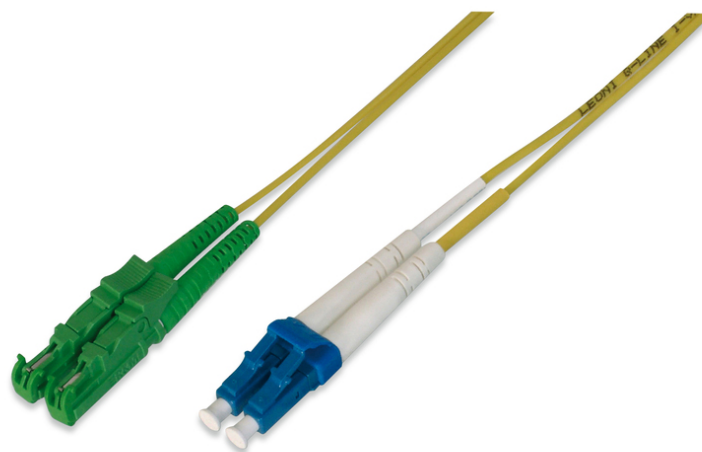

DIGITUS Câble de brassage à fibre optique, E2000 (8° APC) sur LC (UPC), monomode

AL-9E2000LC-011
EAN 4016032204763

FO patch cord, duplex, E2000 (APC) to LC (PC) R+M, SM OS2 09/125 æ, 1 m

DIGITUS® Professional offre une large gamme de câbles de brassage à fibre optique de haute qualité. Tous les besoins et exigences peuvent être satisfaits grâce à la grande sélection de types de câbles variés. La gamme comprend les versions OM1, OM2, OM3 et OS2. Comme nous ne travaillons qu'avec les meilleurs fournisseurs de fibre, les câbles de brassage DIGITUS® garantissent la meilleure performance et robustesse pour votre réseau. De plus, chaque câble est emballé individuellement et contient le protocole de mesure correspondant.

Réduction des coûts grâce à une qualité visible et une haute performance.

- Câble duplex

- LSOH
- Connecteur avec fêrûle en céramique
- Emballé unitairement avec protocole de mesure
- Emballé unitairement avec protocole de mesure
- Assortiment: Jarretière (fibre optique)
- Connecteur 1: E2000 (APC)
- Connecteur 2: LC
- Couleur du câble: jaune
- Démarrage: unicolore
- Diamètre de la fibre: 9/125 µm
- Emballage: Polybag
- Mode: Monomode
- Type de câble: I-VH 2E 9/125 µm
- Type de fibre optique: OS2
- Longueur: 1 m