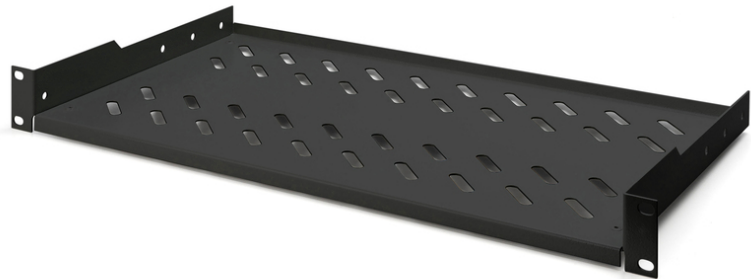

# DIGITUS Tablette pour montage fixe dans des armoires de 483 mm (19")

DN-19 TRAY-1-SW  
 EAN 4016032185772

**Tablette 1U fixe p. profondeur minimale de 400 mm 45x482x250 mm, jusqu'à 15 kg, noir (RAL 9005)**

Les tablettes à montage fixe s'installent facilement sur les rails profilés avant de 483 mm (19") de votre baie réseau ou serveur de 483 mm (19"). Grâce à leur tôle perforée robuste et à leur capacité de charge élevée, elles constituent une surface de support optimale pour les composants non encastrables de 483 mm (19").

- Installation fixe
- tôle perforée stable
- matériel de fixation inclus
- fixation à 2 points (rails profilés 19" avant)

- largeur x profondeur de la surface de rangement à l'intérieur : 441x250mm

**Attributes**

- Capacité de charge: 15 kg
- Couleur: noir, RAL 9005
- Type de montage: Montage fixe
- Unités: 1
- Convient aux profondeurs d'armoire de: all
- Facteur de forme en pouces (IEC 60297): 482,6 mm (19")

**Package contents**