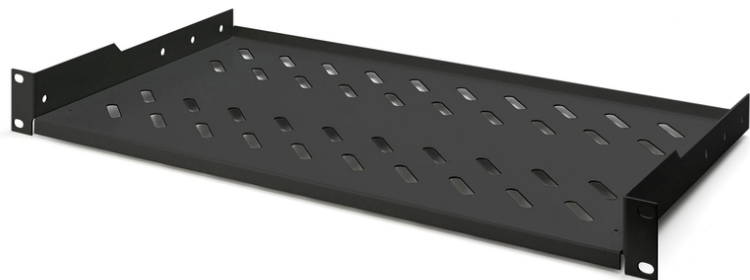

# DIGITUS Tablette pour montage fixe dans des armoires de 483 mm (19")

DN-19 TRAY-1-SW  
EAN 4016032185772

**Tablette 1U fixe p. profondeur de 400 mm ou plus 45x482x250 mm, jusqu'à 15 kg, noir (RAL 9005)**

Les tablettes à montage fixe s'installent facilement sur les rails profilés avant de 483 mm (19") de votre baie réseau ou serveur de 483 mm (19"). Grâce à leur tôle perforée robuste et à leur capacité de charge élevée, elles constituent une surface de support optimale pour les composants non encastrables de 483 mm (19").

- Installation fixe
- tôle perforée stable
- matériel de fixation inclus

- fixation à 2 points (rails profilés 19" avant)
- Capacité de charge: 15 kg
- Couleur: noir, RAL 9005
- Type de montage: Montage fixe
- Unités: 1
- Convient aux profondeurs d'armoire de: all
- Facteur de forme en pouces (IEC 60297): 482,6 mm (19")