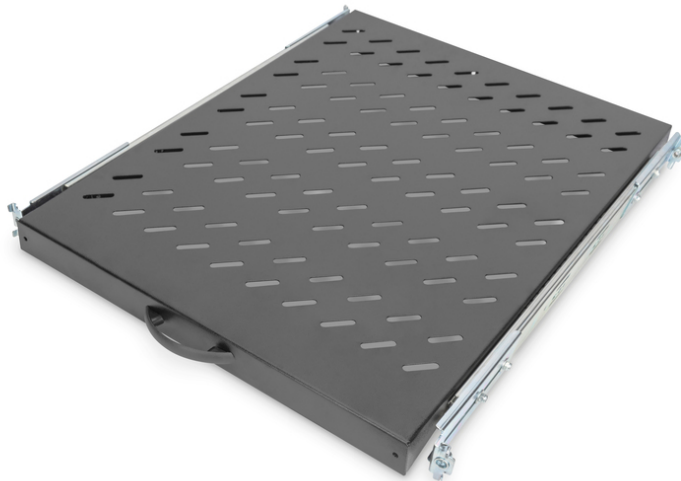

DIGITUS Étagère amovible pour armoires de 483 mm (19 po)

DN-19 TRAY-2-800SW
EAN 4016032183495

1U télescop. Tablette pour armoires de 800 mm de profondeur 40 x 484 x 568 mm, jusqu'à 25 kg, noir (RAL 9005)

Les étagères amovibles sont faciles à installer sur les quatre rails profilés de 483 mm (19 po) de vos armoires de 483 mm (19 po). Grâce à la tôle perforée stable avec une capacité de charge élevée, elles sont des supports optimaux pour vos composants. Une poignée jointe peut être montée pour faciliter le retrait. Les étagères sont disponibles en couleurs grise (RAL 7035) et noire (RAL 9005).

- Pour montage fixe sur les quatre rails profilés de 483 mm (19 po)
- Amovible, avec poignée
- Tôle perforée stable
- Ils sont livrés avec l'intégralité du matériel de fixation

- Rails de montage réglables MIN-MAX : 355 - 680 mm
- 4 points de fixation (rails profilés 19" avant et arrière)
- Capacité de charge: 25 kg
- Couleur: noir, RAL 9005
- Type de montage: Extensible
- Unités: 1
- Convient aux profondeurs d'armoire de: 800 mm
- Facteur de forme en pouces (IEC 60297): 482,6 mm (19")