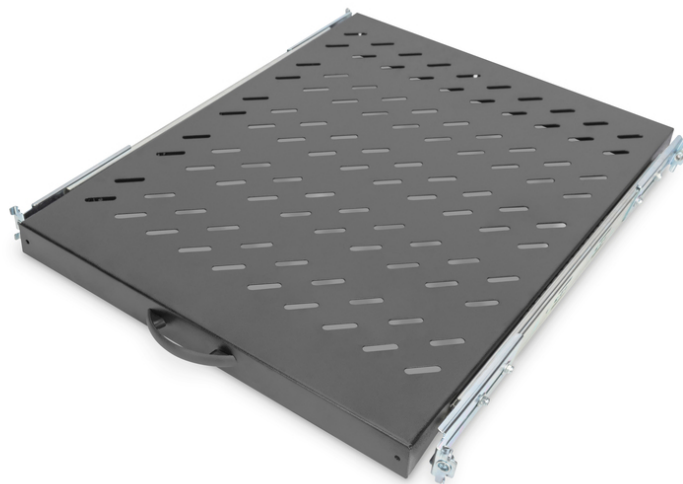

DIGITUS Étagère amovible pour armoires de 483 mm (19 po)

DN-19 TRAY-2-800SW
EAN 4016032183495

1U télescop. Tablette pour armoires de 800 mm de profondeur 40 x 484 x 568 mm, jusqu'à 25 kg, noir (RAL 9005)

Les étagères amovibles sont faciles à installer sur les quatre rails profilés de 483 mm (19 po) de vos armoires de 483 mm (19 po). Grâce à la tôle perforée stable avec une capacité de charge élevée, elles sont des supports optimaux pour vos composants. Une poignée jointe peut être montée pour faciliter le retrait. Les étagères sont disponibles en couleurs grise (RAL 7035) et noire (RAL 9005).

- Pour montage fixe sur les quatre rails profilés de 483 mm (19 po)
- Amovible, avec poignée
- Tôle perforée stable
- Ils sont livrés avec l'intégralité du matériel de fixation
- Rails de montage réglables MIN-MAX : 355 - 680 mm

- 4 points de fixation (rails profilés 19" avant et arrière)

Attributes

- Capacité de charge: 25 kg
- Couleur: noir, RAL 9005
- Type de montage: Extensible
- Unités: 1
- Convient aux profondeurs d'armoire de: 800 mm
- Facteur de forme en pouces (IEC 60297): 482,6 mm (19")