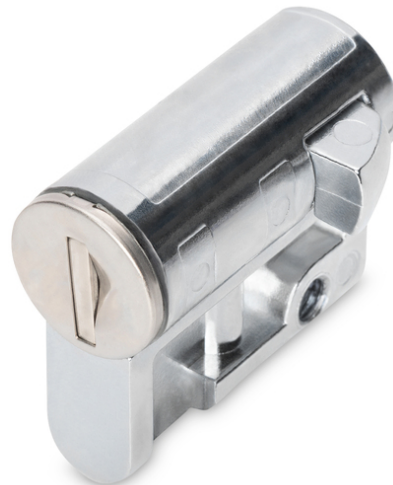

# DIGITUS Semicilindro profilato per armadi di 482,6 mm (19")

**DN-19 PHS**  
**EAN 4016032179245**

**Serratura con semicilindro professionale, incl. chiave 9473 per armadi di rete e del server**

Il semicilindro profilato, secondo la norma DIN 18 252 (EN 1303) è adatto per l'impiego in maniglie girevoli per armadi di rete e del server della serie Unique DIGITUS. La chiave (tipo 9473) è inclusa nella fornitura.

- Semicilindro profilato, secondo la norma DIN 18 252 (EN 1303)
- Materiale semicilindro professionale: Ottone nichelato

**Package contents**

- 1 semicilindro profilato
- 1 chiave

Logistics						
	Number (pcs)	Weight (kg)	Depth (cm)	Width (cm)	Height (cm)	cm <sup>3</sup>
Packaging Unit Carton	1	0.10	2.00	10.00	19.00	380.00
Packaging Unit Inside	1	0.10	2.00	10.00	19.00	380.00
Packaging Unit Single	1	0.10	2.00	10.00	19.00	380.00
Net single without Packaging	0	0.09	4.00	17.00	3.50	238.00